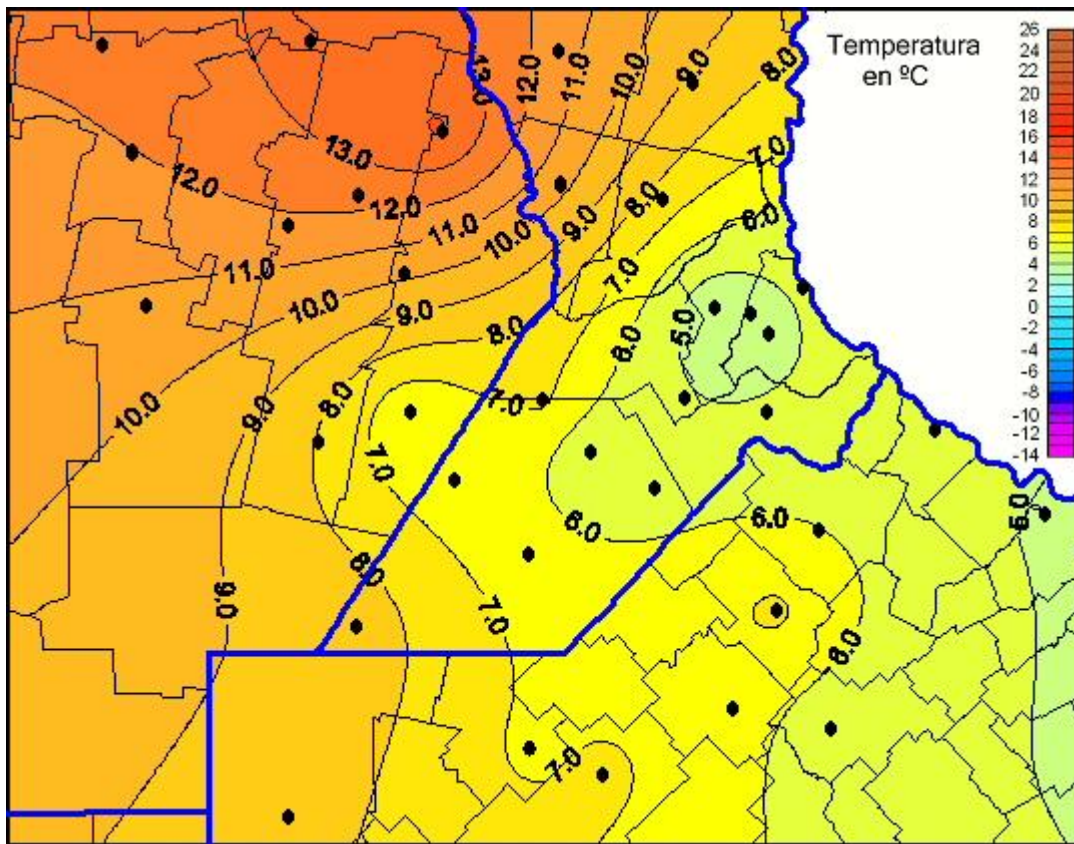

Temperaturas Mínimas

Mapa de temperaturas mínimas de las las últimas 96 horas.
(Desde las 8:00AM hasta las 8:00AM). Se actualiza a las 10:00hs.