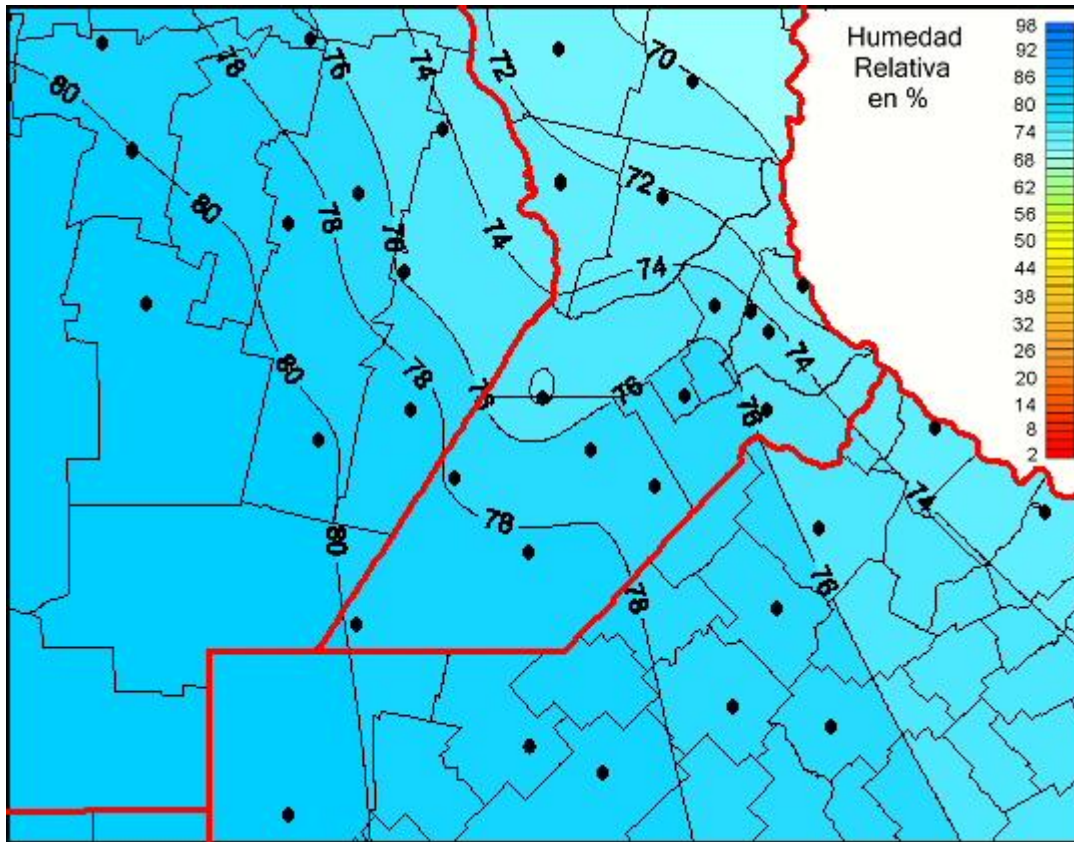

Humedad Relativa

Mapa de humedad relativa de las las últimas 96 horas.
(Desde las 8:00AM hasta las 8:00AM). Se actualiza a las 10:00hs.