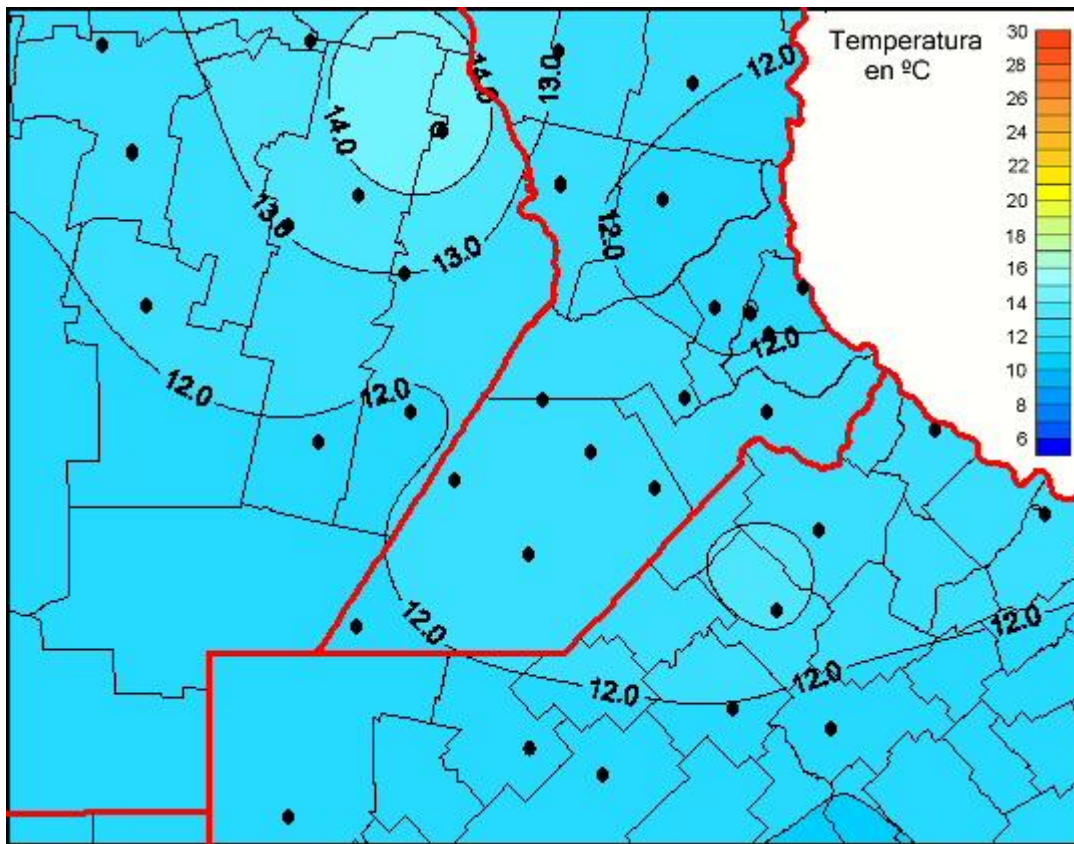

## Temperaturas Medias

Mapa de temperaturas medias de las las últimas 24 horas.  
(Desde las 8:00AM hasta las 8:00AM). Se actualiza a las 10:00hs.