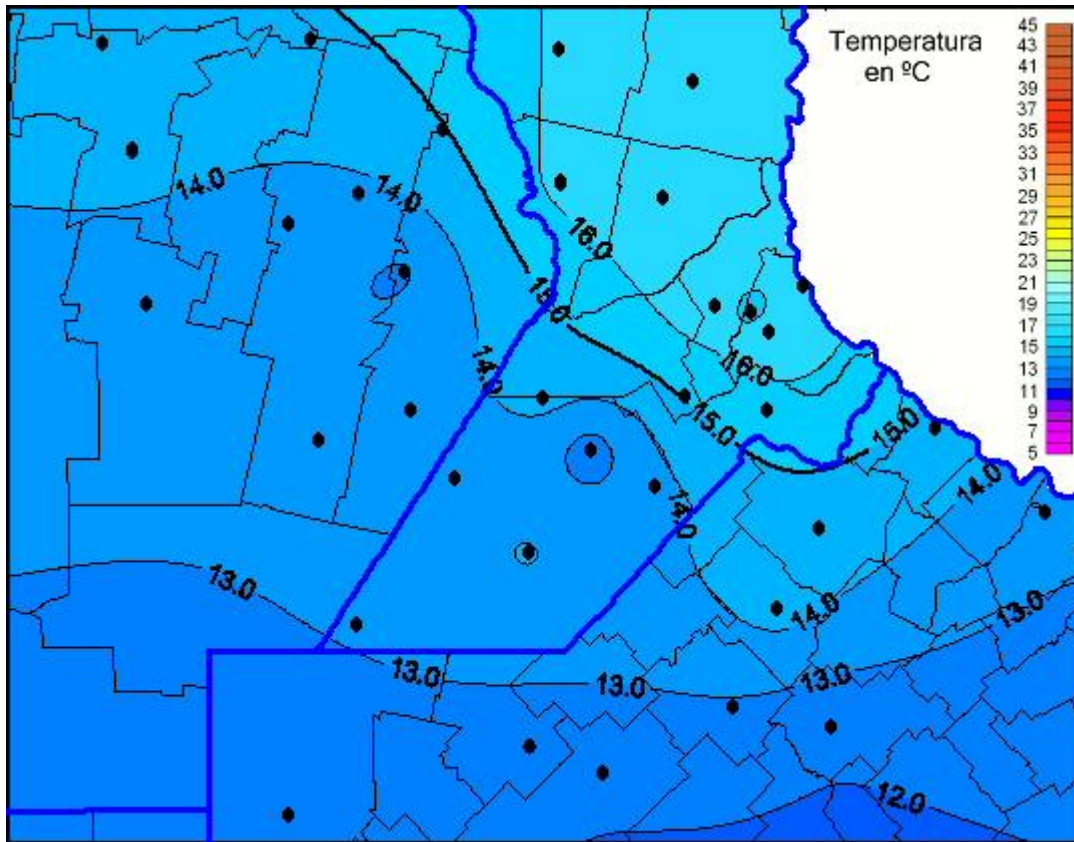

# Temperaturas Máximas

Mapa de temperaturas máximas de las últimas 24 horas.  
(Desde las 8:00AM hasta las 8:00AM). Se actualiza a las 10:00hs.