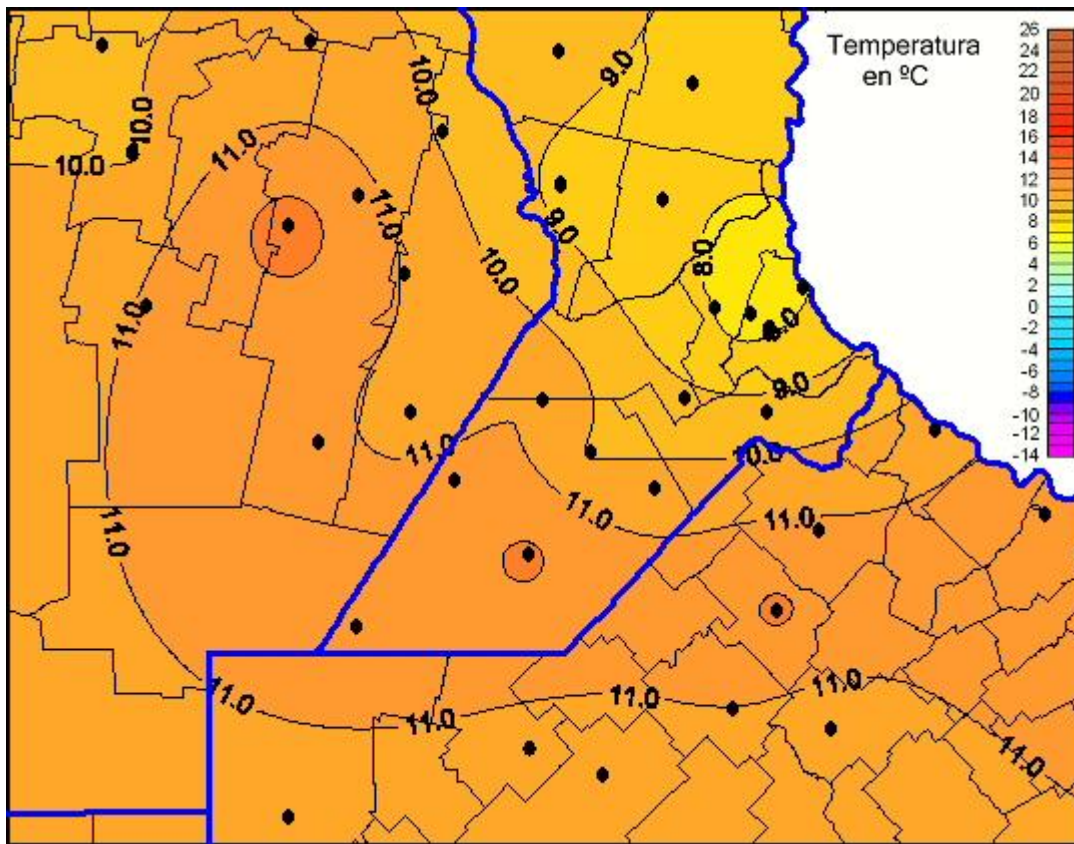

Temperaturas Mínimas

Mapa de temperaturas mínimas de las últimas 24 horas.
(Desde las 8:00AM hasta las 8:00AM). Se actualiza a las 10:00hs.