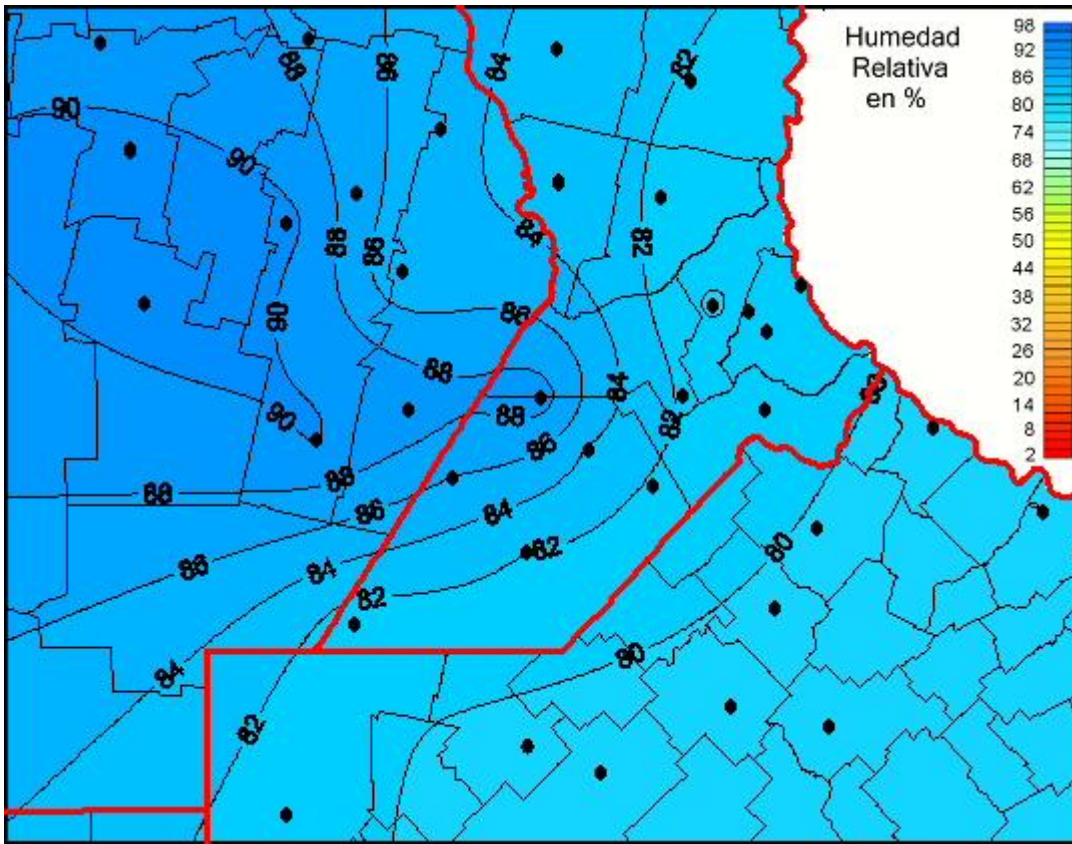

Humedad Relativa

Mapa de humedad relativa de las las últimas 24 horas.
(Desde las 8:00AM hasta las 8:00AM). Se actualiza a las 10:00hs.