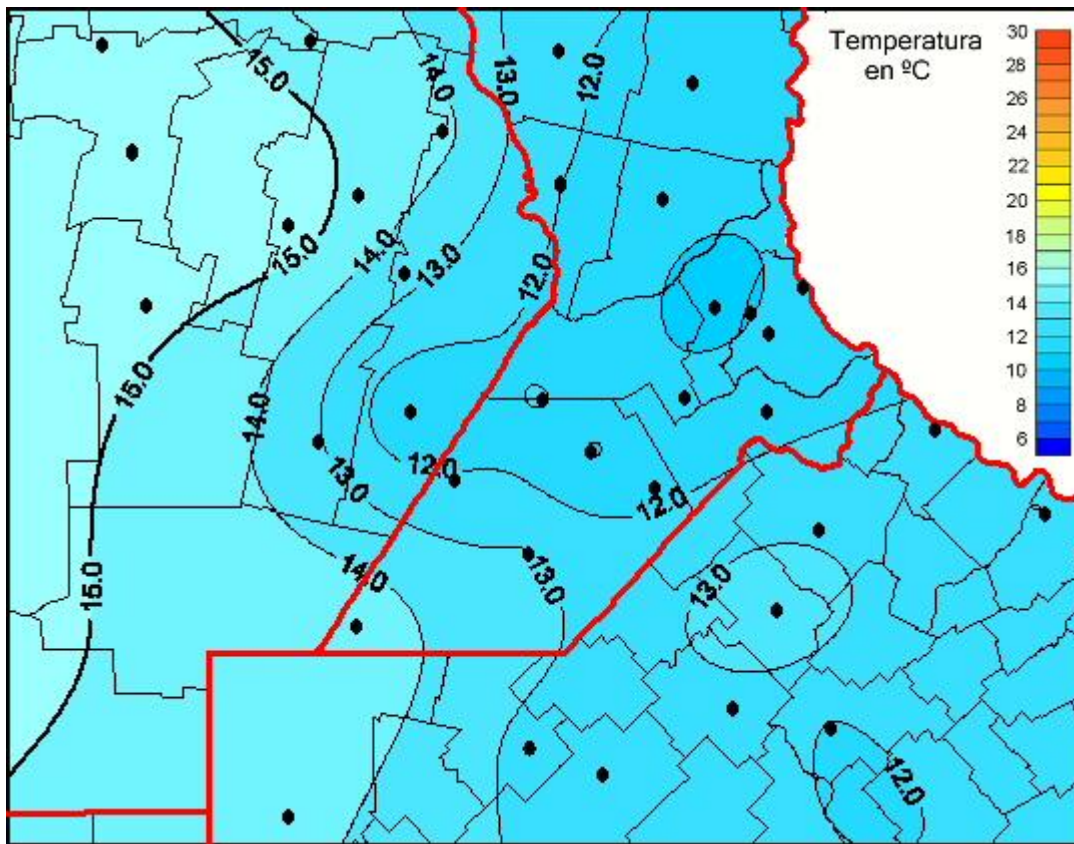

# Temperaturas Medias

Mapa de temperaturas medias de las últimas 24 horas.  
(Desde las 8:00AM hasta las 8:00AM). Se actualiza a las 10:00hs.