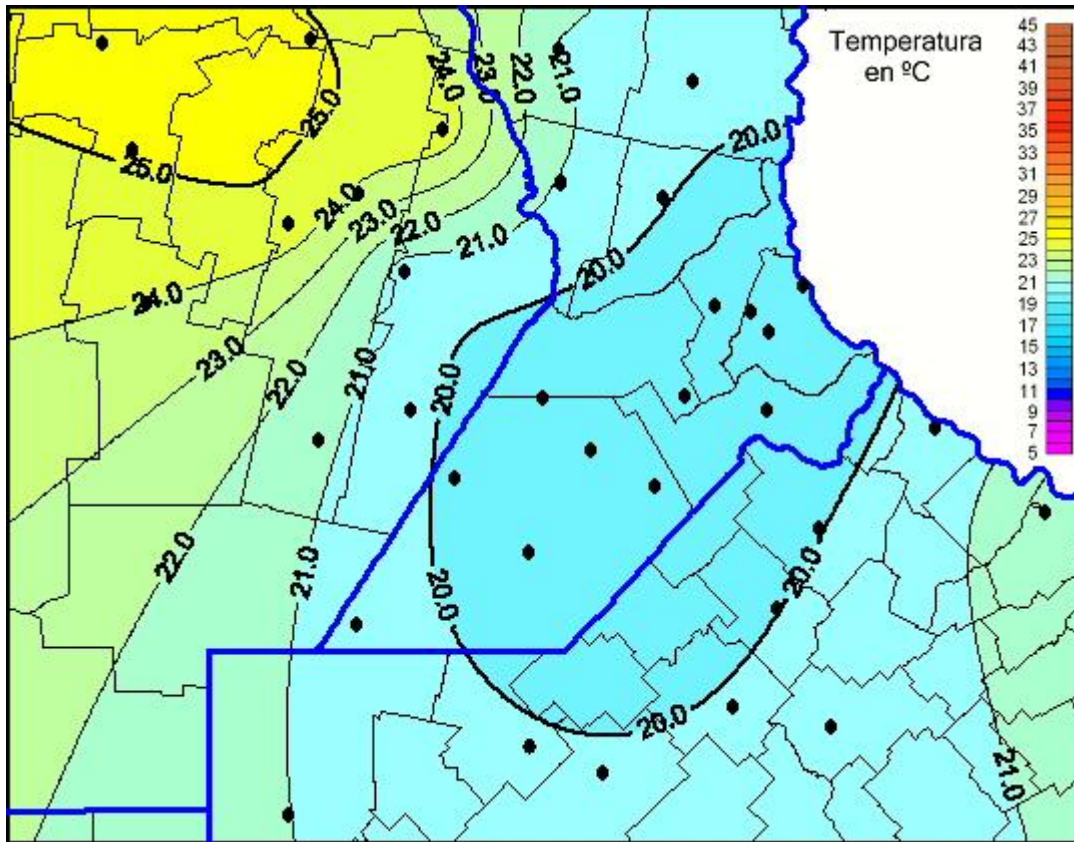

Temperaturas Máximas

Mapa de temperaturas máximas de las últimas 24 horas.
(Desde las 8:00AM hasta las 8:00AM). Se actualiza a las 10:00hs.