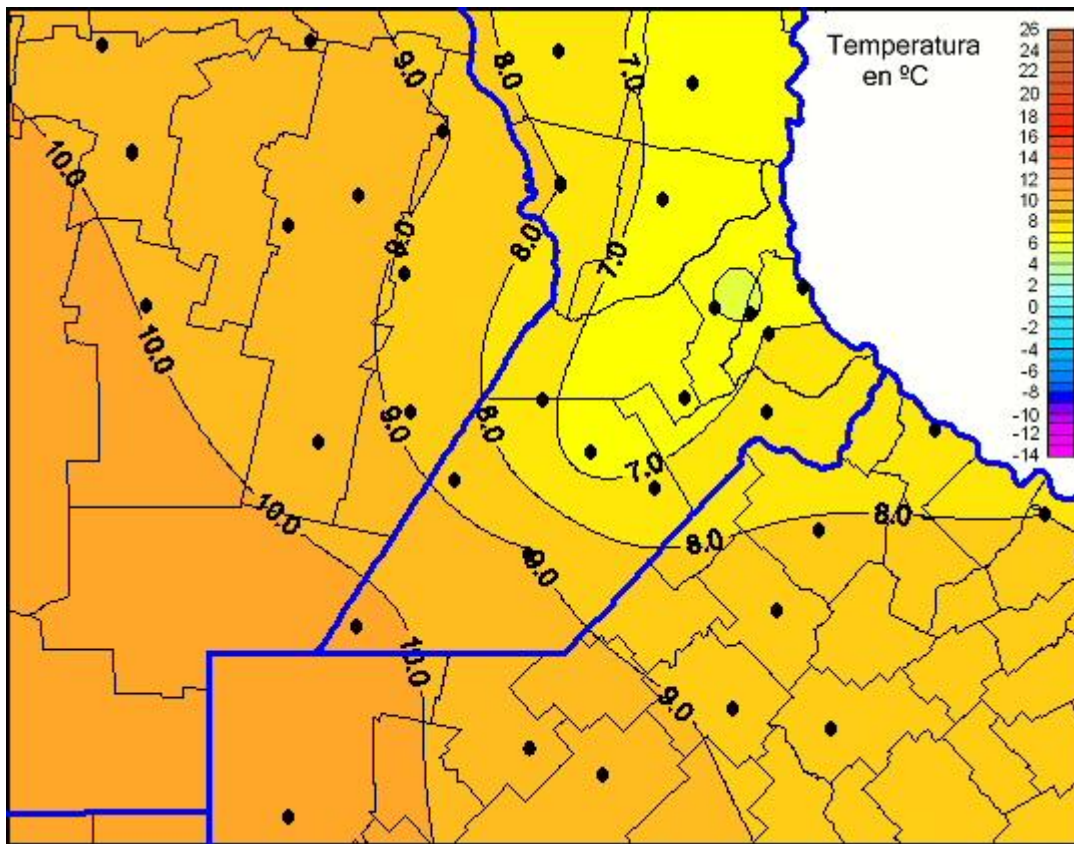

## Temperaturas Mínimas

Mapa de temperaturas mínimas de las las últimas 24 horas.  
(Desde las 8:00AM hasta las 8:00AM). Se actualiza a las 10:00hs.