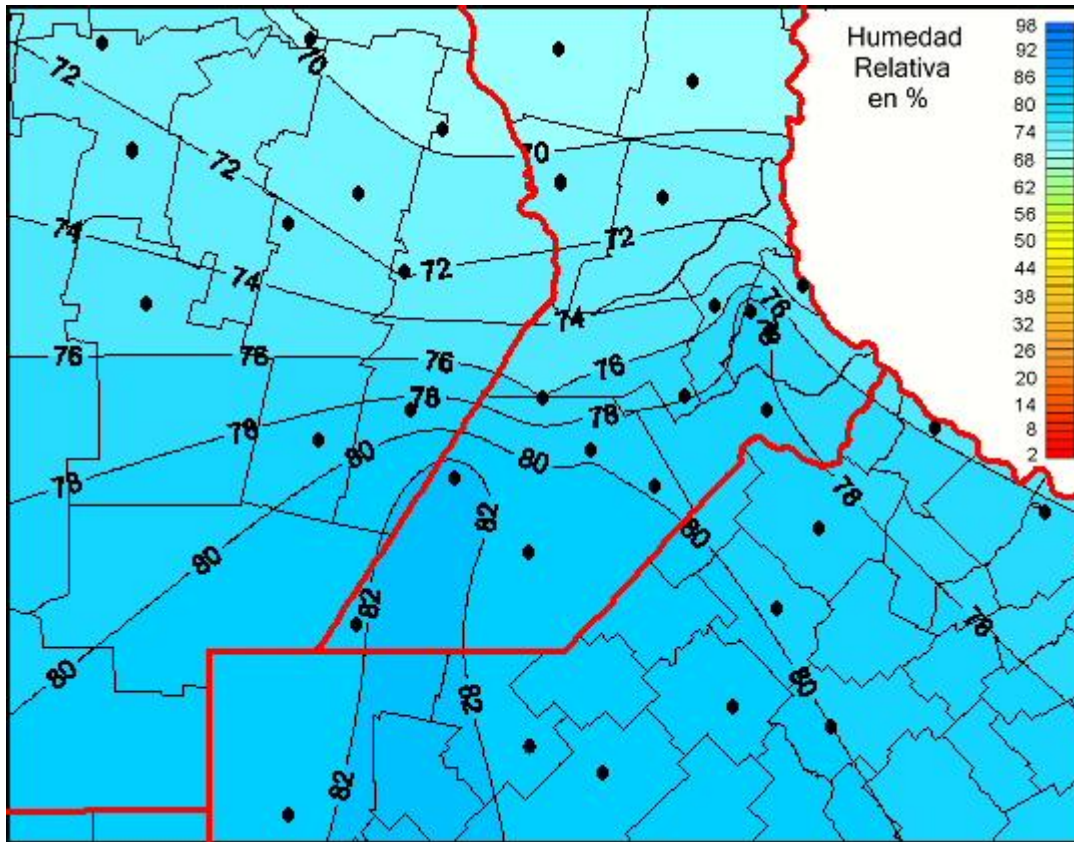

## Humedad Relativa

Mapa de humedad relativa de las últimas 24 horas.  
(Desde las 8:00AM hasta las 8:00AM). Se actualiza a las 10:00hs.