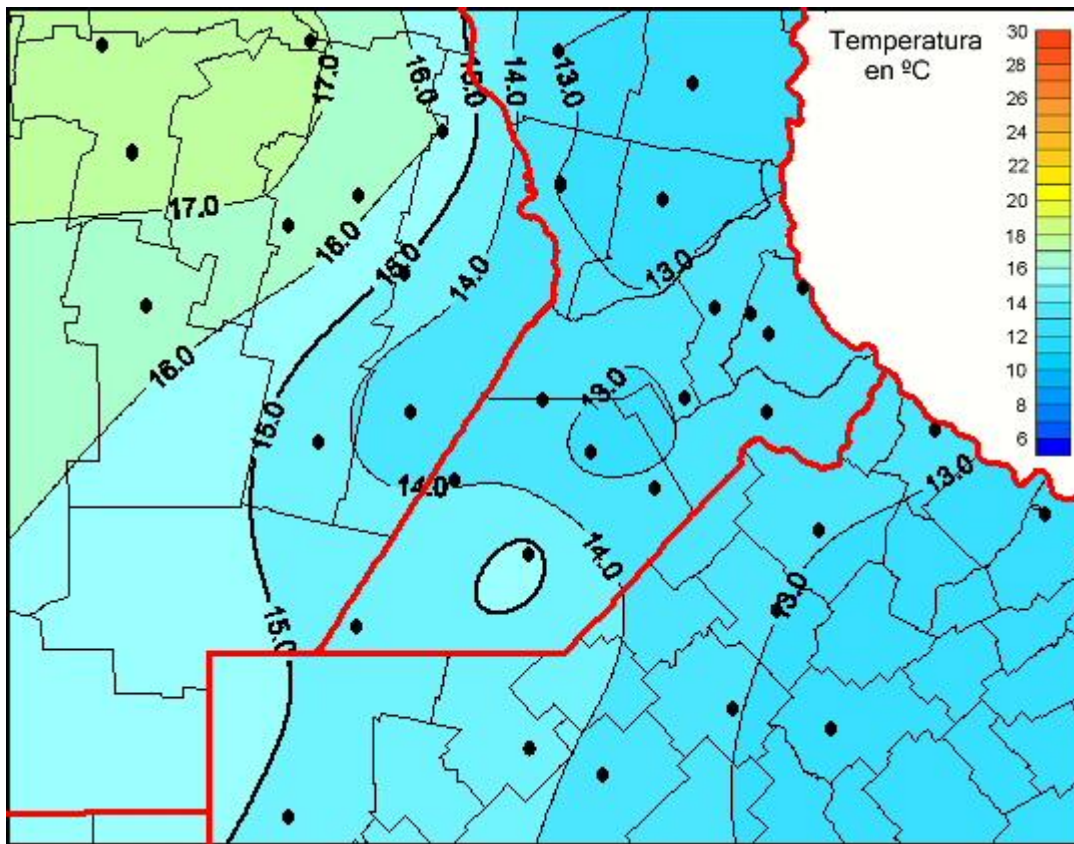

# Temperaturas Medias

Mapa de temperaturas medias de las las últimas 24 horas.  
(Desde las 8:00AM hasta las 8:00AM). Se actualiza a las 10:00hs.