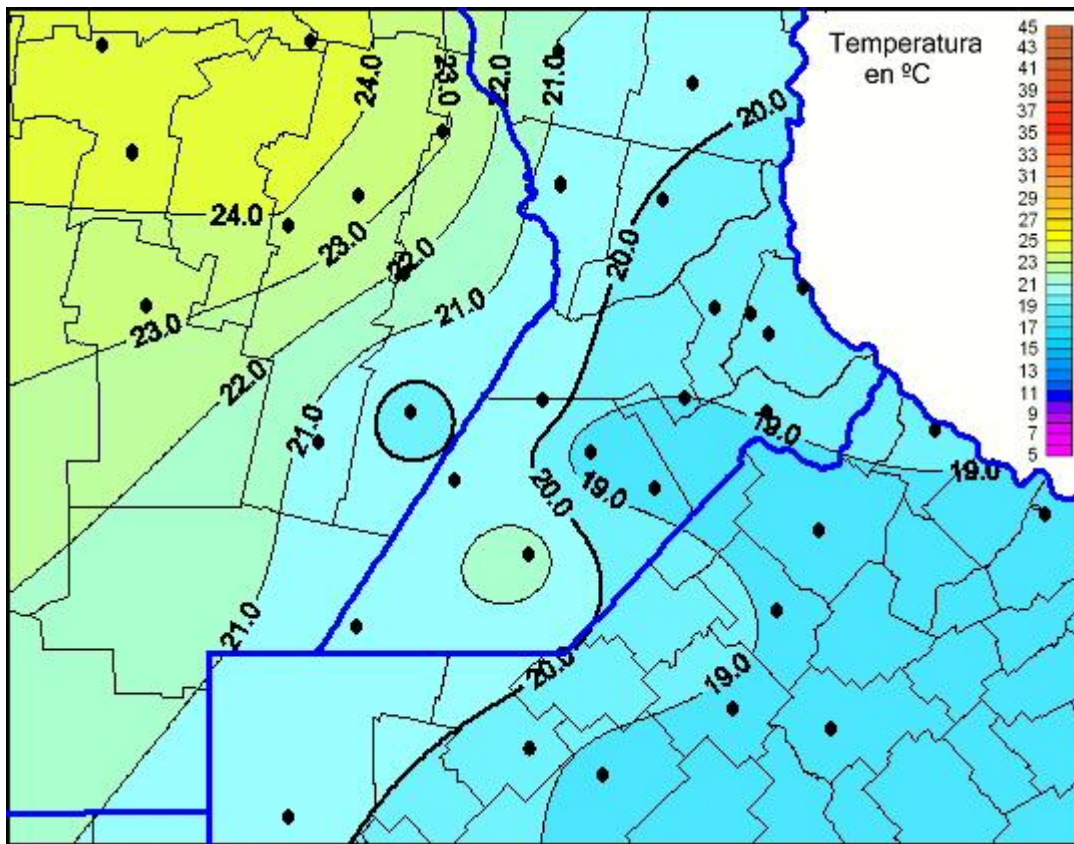

Temperaturas Máximas

Mapa de temperaturas máximas de las últimas 24 horas.
(Desde las 8:00AM hasta las 8:00AM). Se actualiza a las 10:00hs.