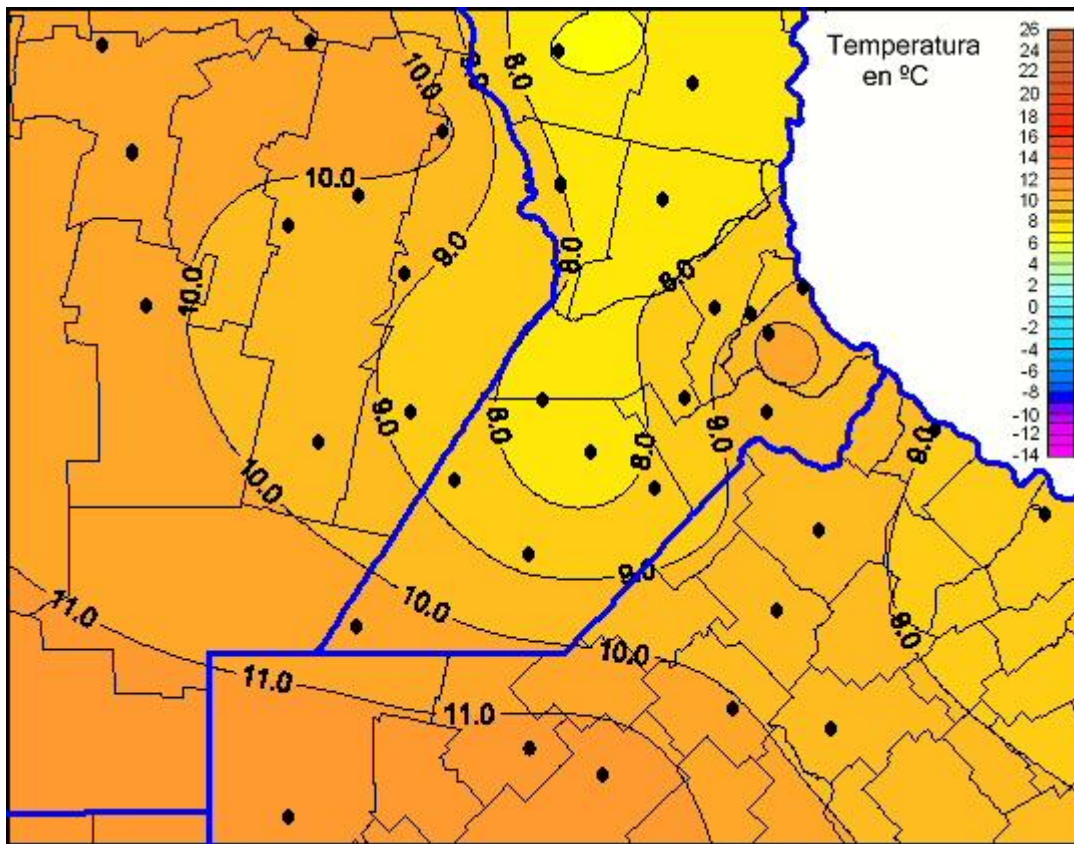

Temperaturas Mínimas

Mapa de temperaturas mínimas de las las últimas 24 horas.
(Desde las 8:00AM hasta las 8:00AM). Se actualiza a las 10:00hs.