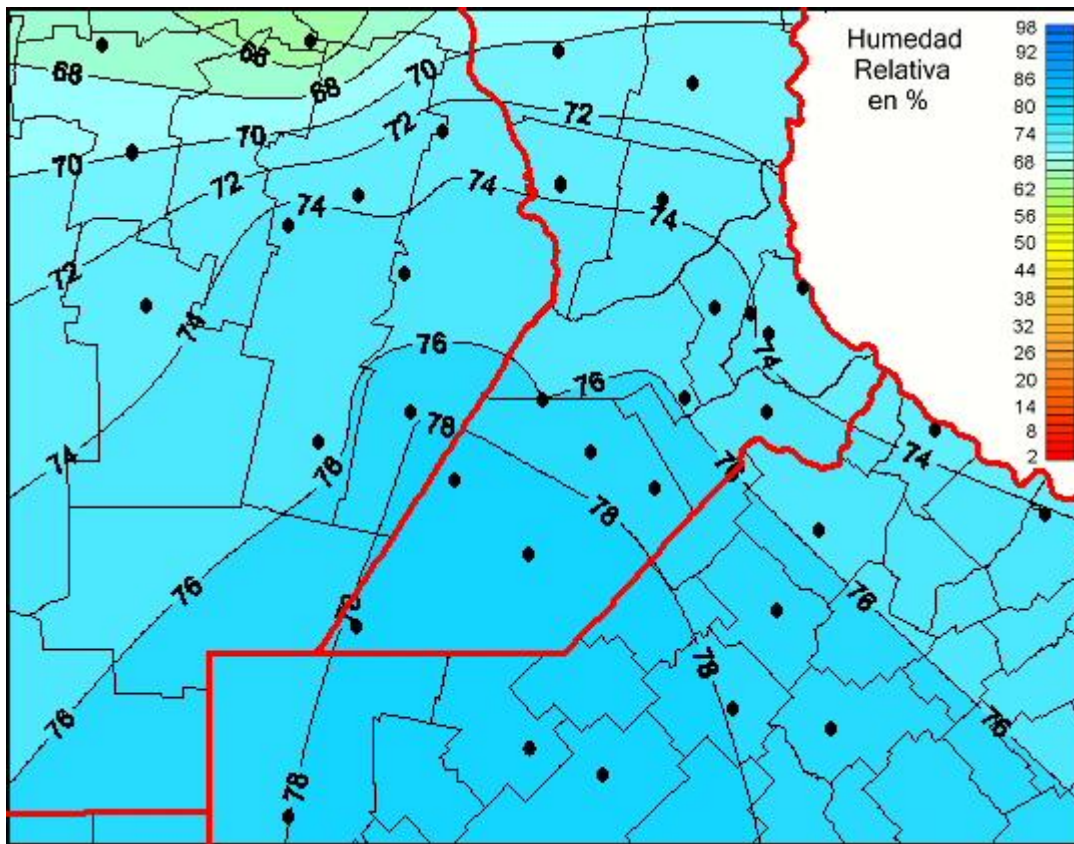

Humedad Relativa

Mapa de humedad relativa de las últimas 24 horas.
(Desde las 8:00AM hasta las 8:00AM). Se actualiza a las 10:00hs.