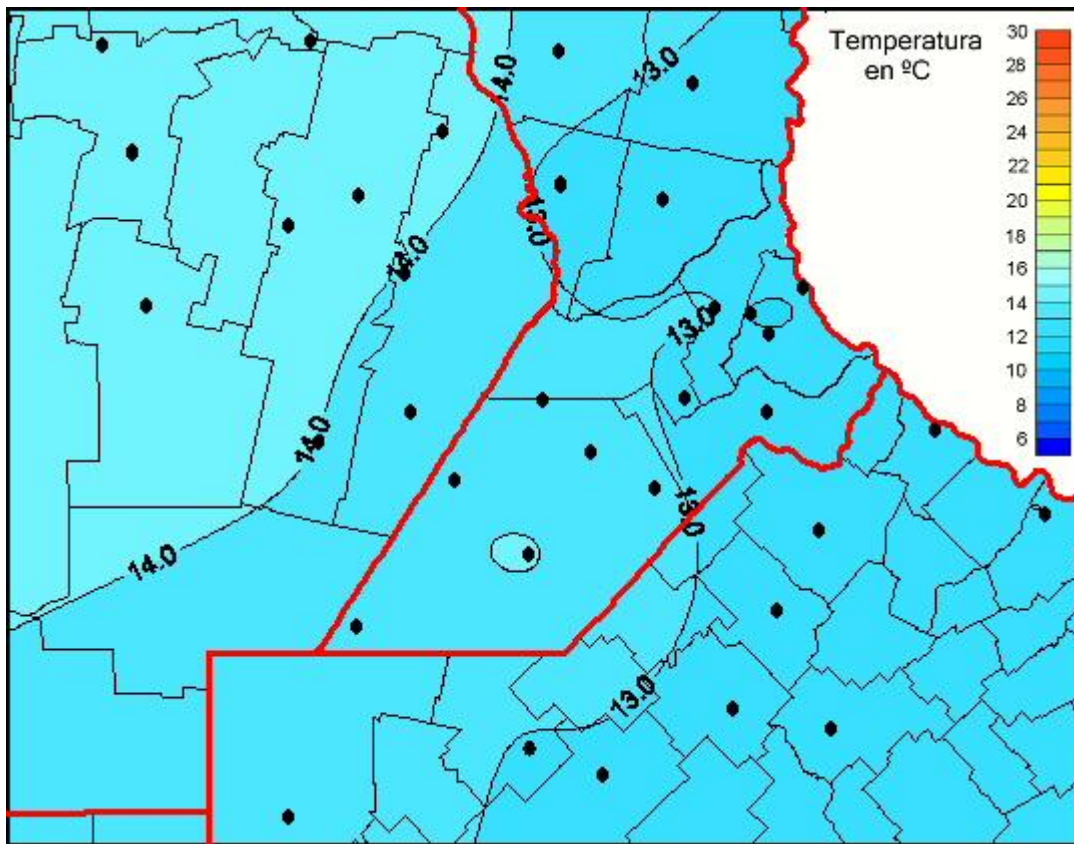

## Temperaturas Medias

Mapa de temperaturas medias de las las últimas 72 horas.  
(Desde las 8:00AM hasta las 8:00AM). Se actualiza a las 10:00hs.