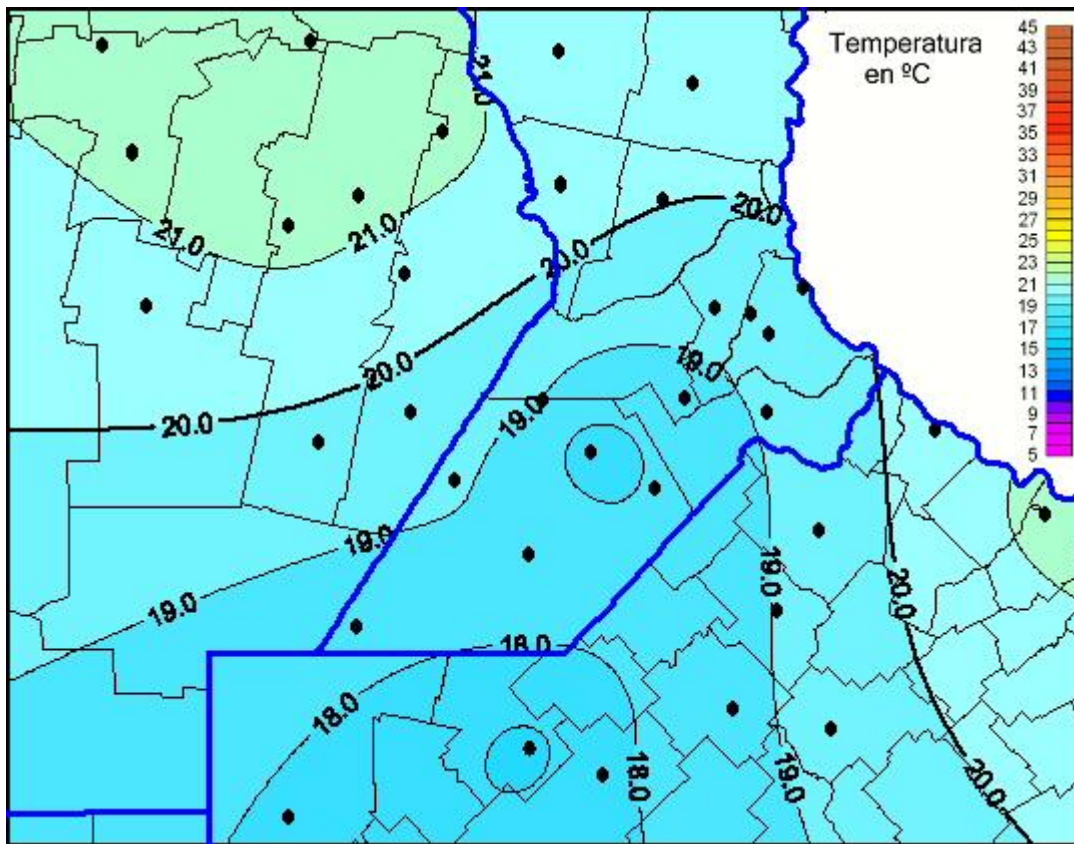

Temperaturas Máximas

Mapa de temperaturas máximas de las últimas 72 horas.
(Desde las 8:00AM hasta las 8:00AM). Se actualiza a las 10:00hs.