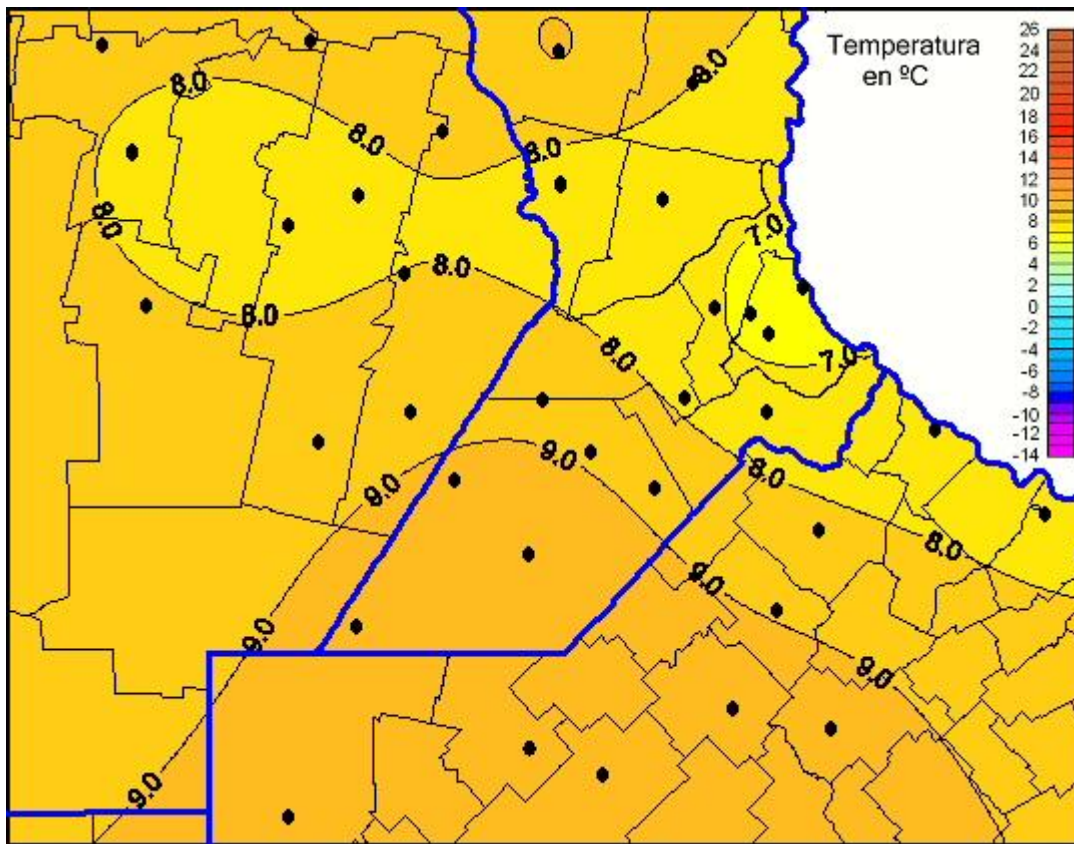

Temperaturas Mínimas

Mapa de temperaturas mínimas de las las últimas 72 horas.
(Desde las 8:00AM hasta las 8:00AM). Se actualiza a las 10:00hs.