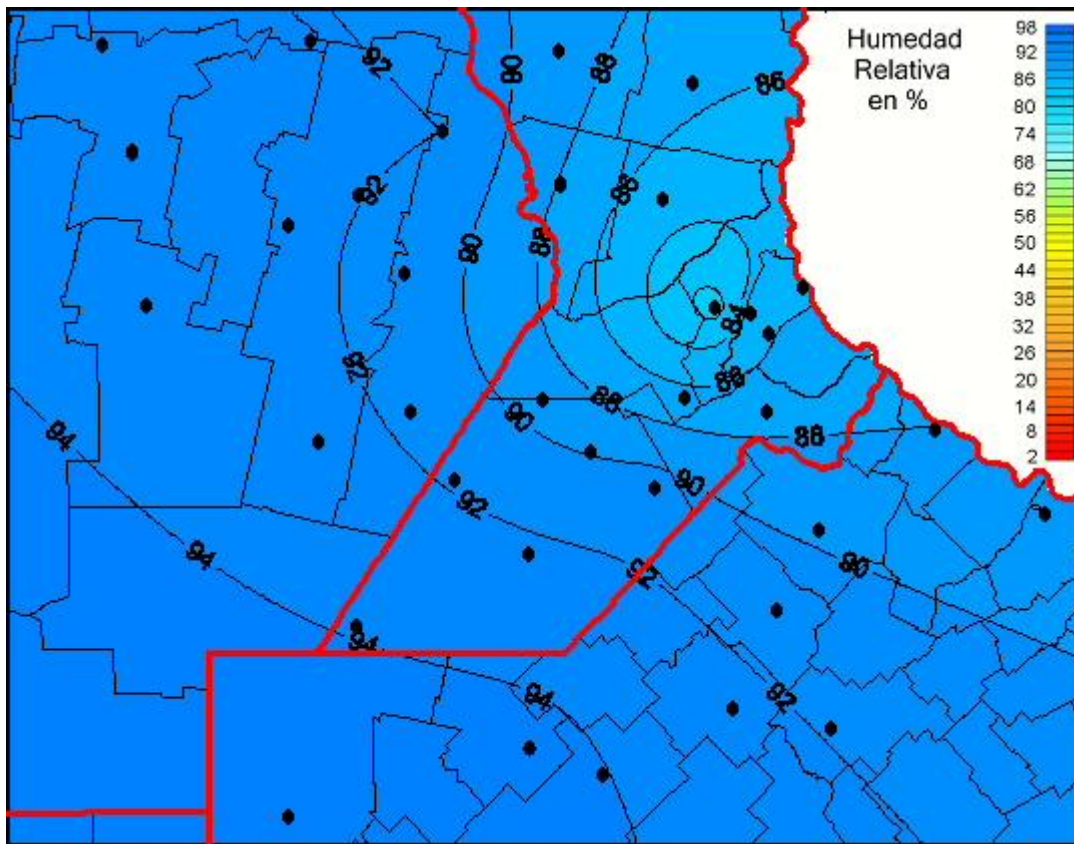

## Humedad Relativa

Mapa de humedad relativa de las las últimas 72 horas.  
(Desde las 8:00AM hasta las 8:00AM). Se actualiza a las 10:00hs.