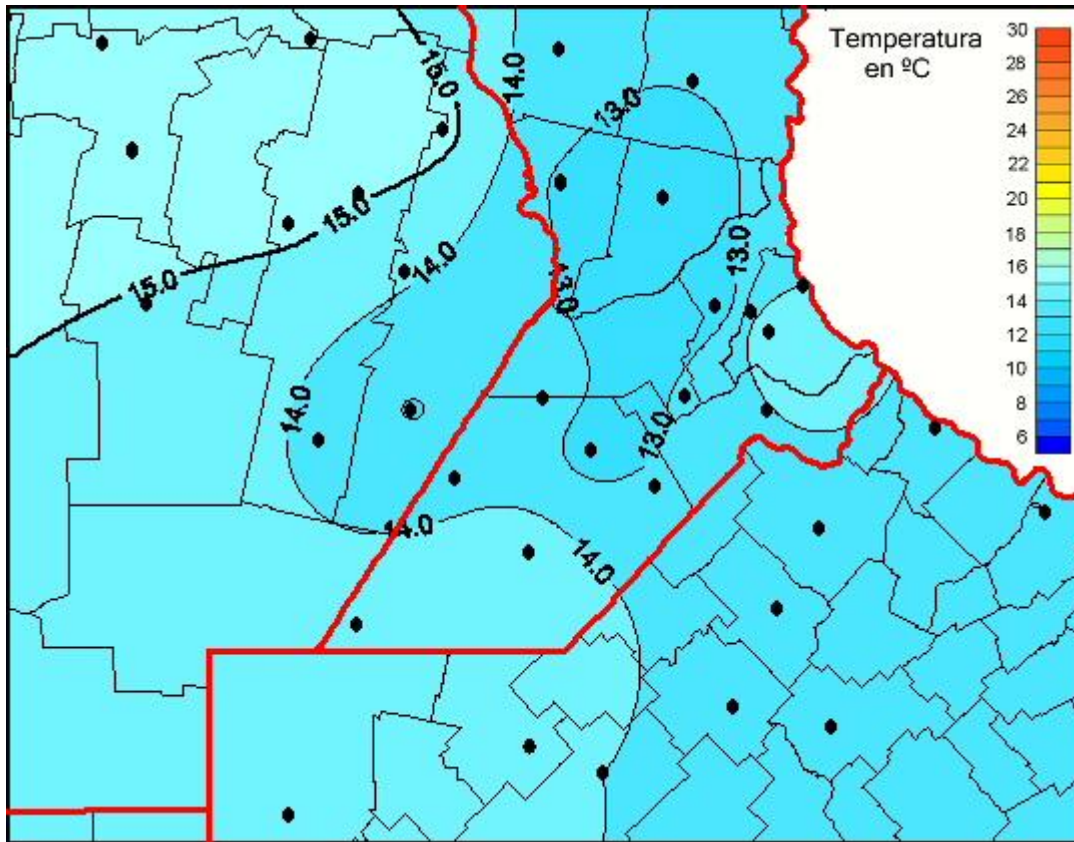

# Temperaturas Medias

Mapa de temperaturas medias de las las últimas 24 horas.  
(Desde las 8:00AM hasta las 8:00AM). Se actualiza a las 10:00hs.