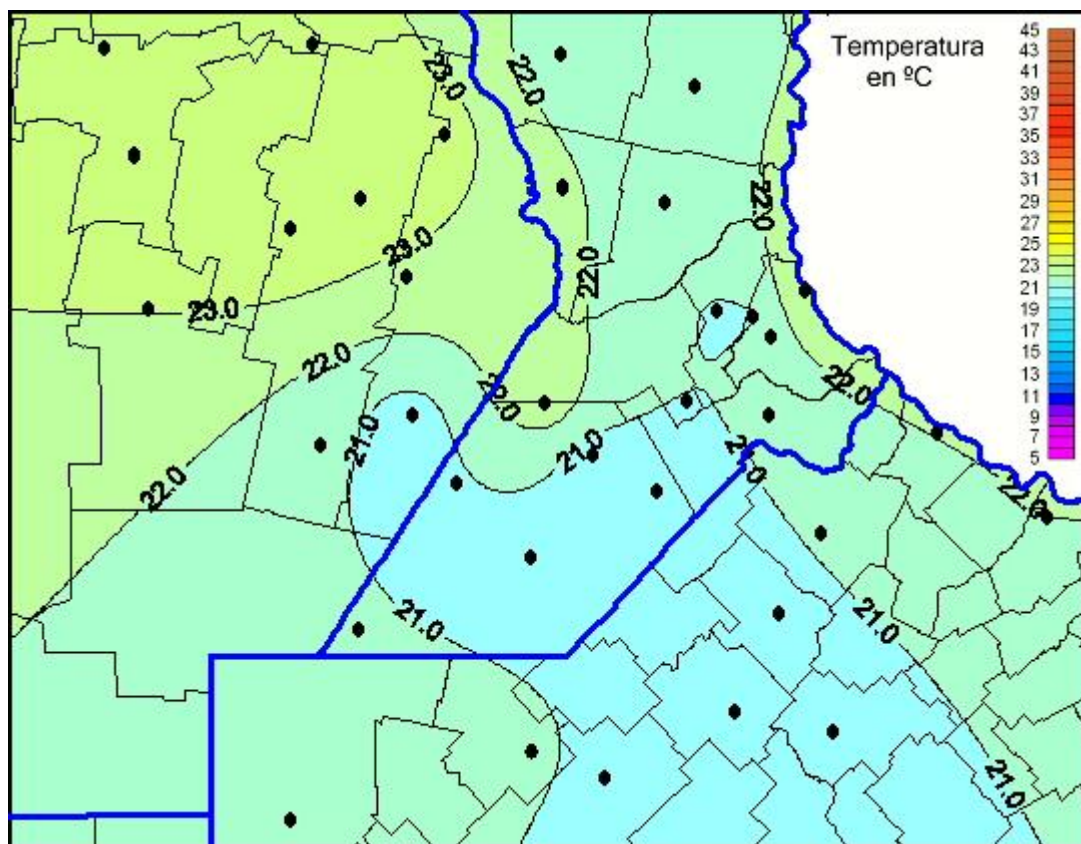

## Temperaturas Máximas

Mapa de temperaturas máximas de las últimas 24 horas.  
(Desde las 8:00AM hasta las 8:00AM). Se actualiza a las 10:00hs.