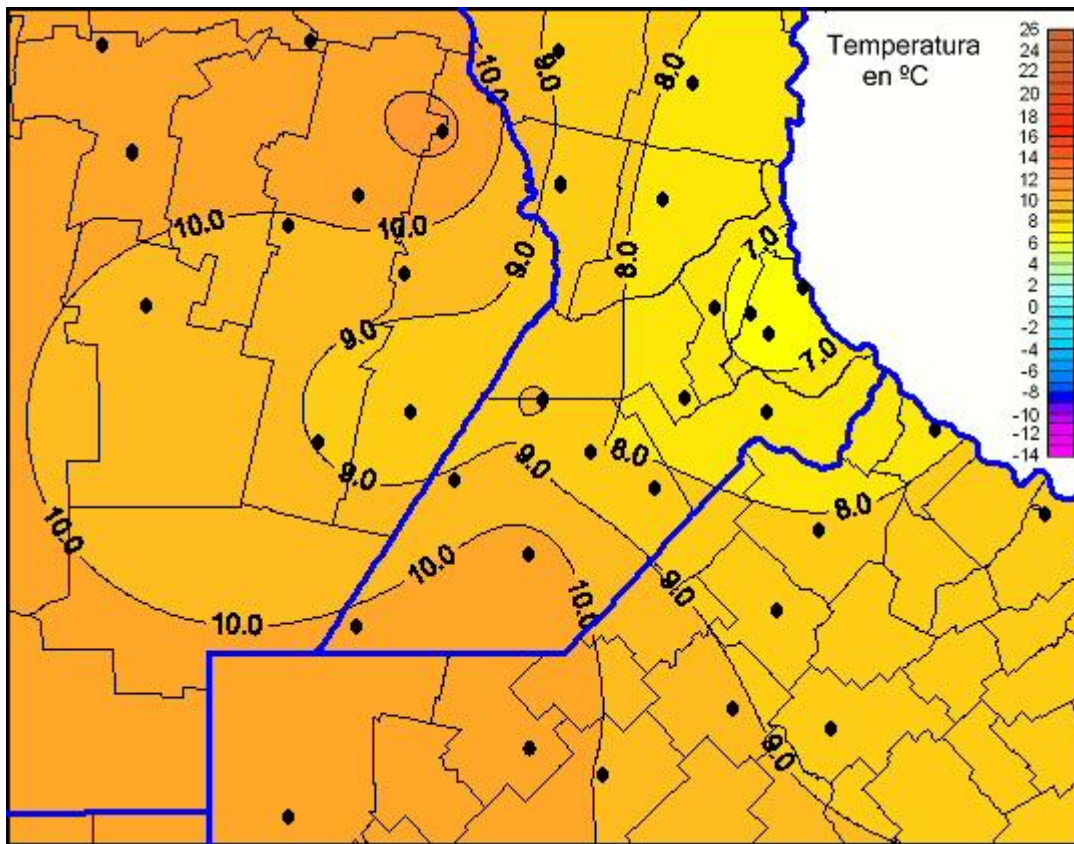

## Temperaturas Mínimas

Mapa de temperaturas mínimas de las las últimas 24 horas.  
(Desde las 8:00AM hasta las 8:00AM). Se actualiza a las 10:00hs.