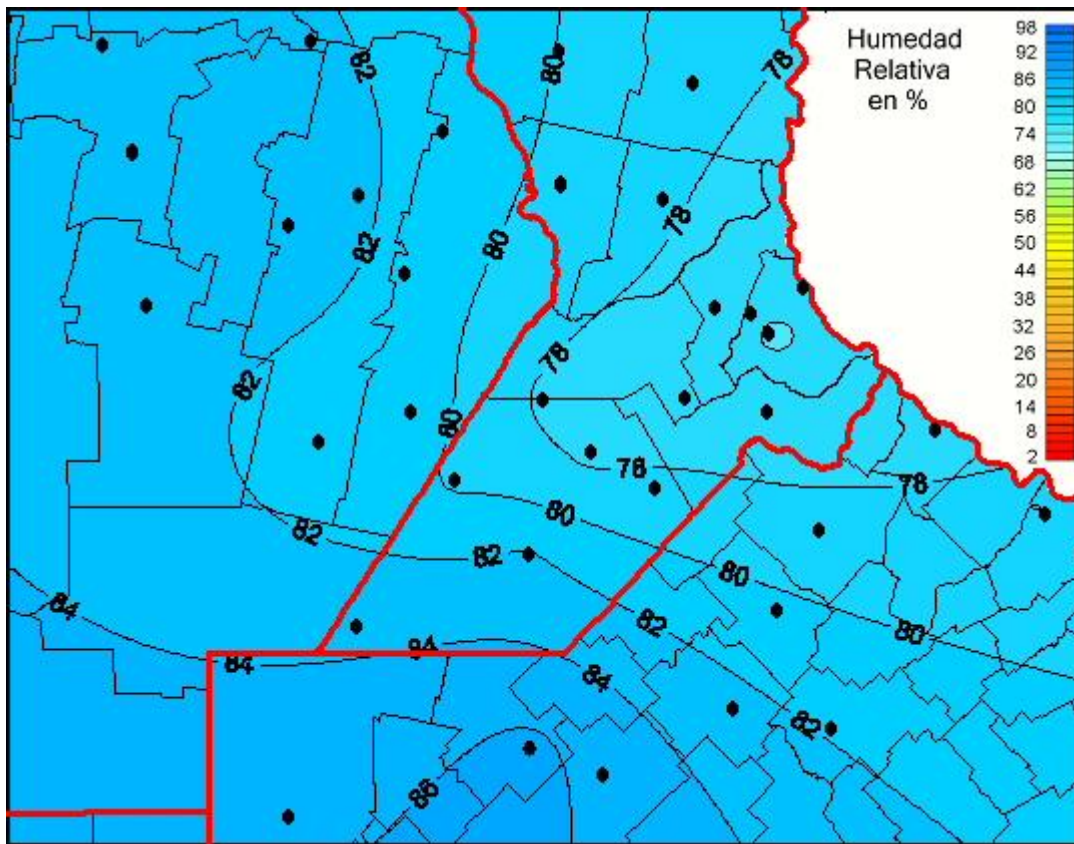

Humedad Relativa

Mapa de humedad relativa de las las últimas 24 horas.
(Desde las 8:00AM hasta las 8:00AM). Se actualiza a las 10:00hs.