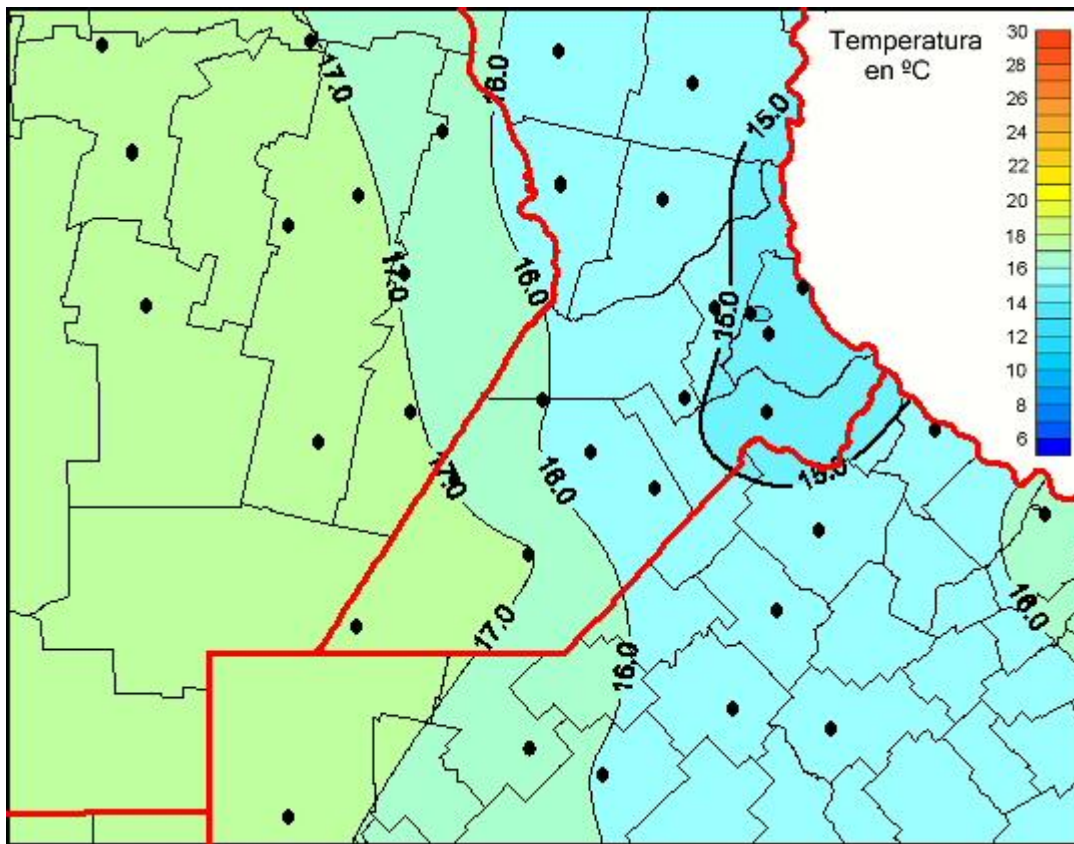

Temperaturas Medias

Mapa de temperaturas medias de las las últimas 24 horas.
(Desde las 8:00AM hasta las 8:00AM). Se actualiza a las 10:00hs.