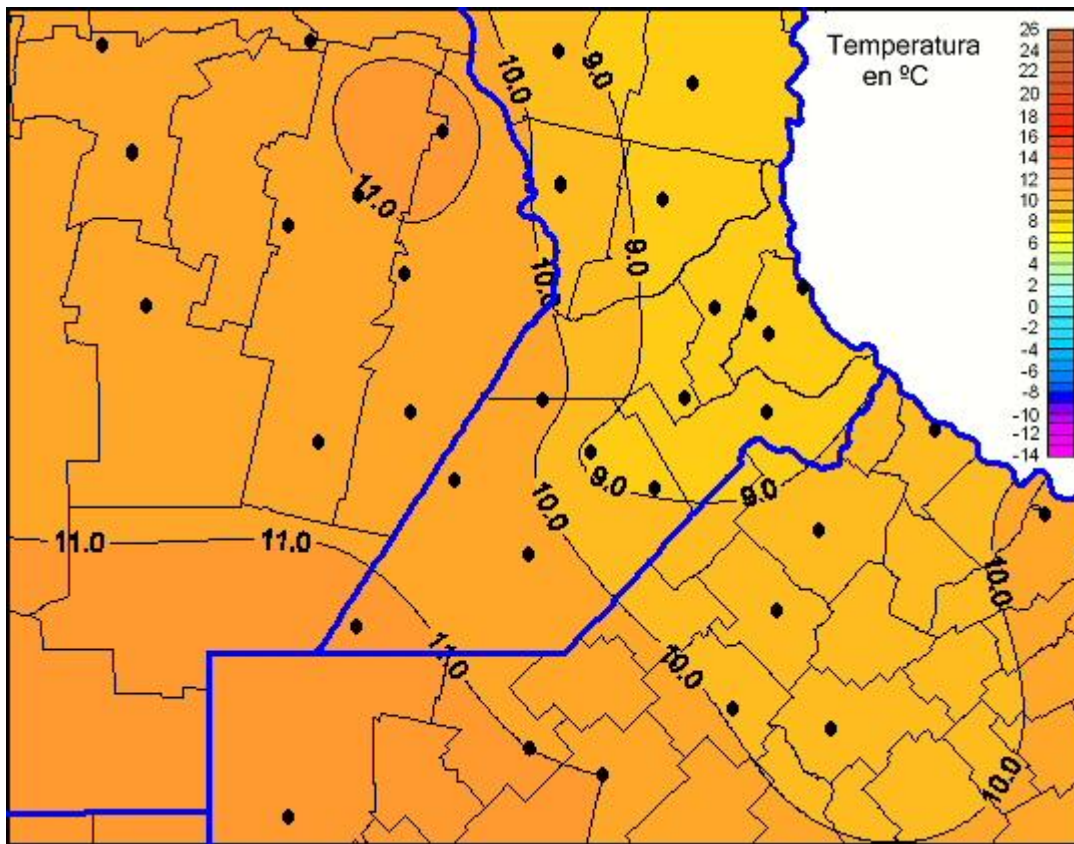

Temperaturas Mínimas

Mapa de temperaturas mínimas de las las últimas 24 horas.
(Desde las 8:00AM hasta las 8:00AM). Se actualiza a las 10:00hs.