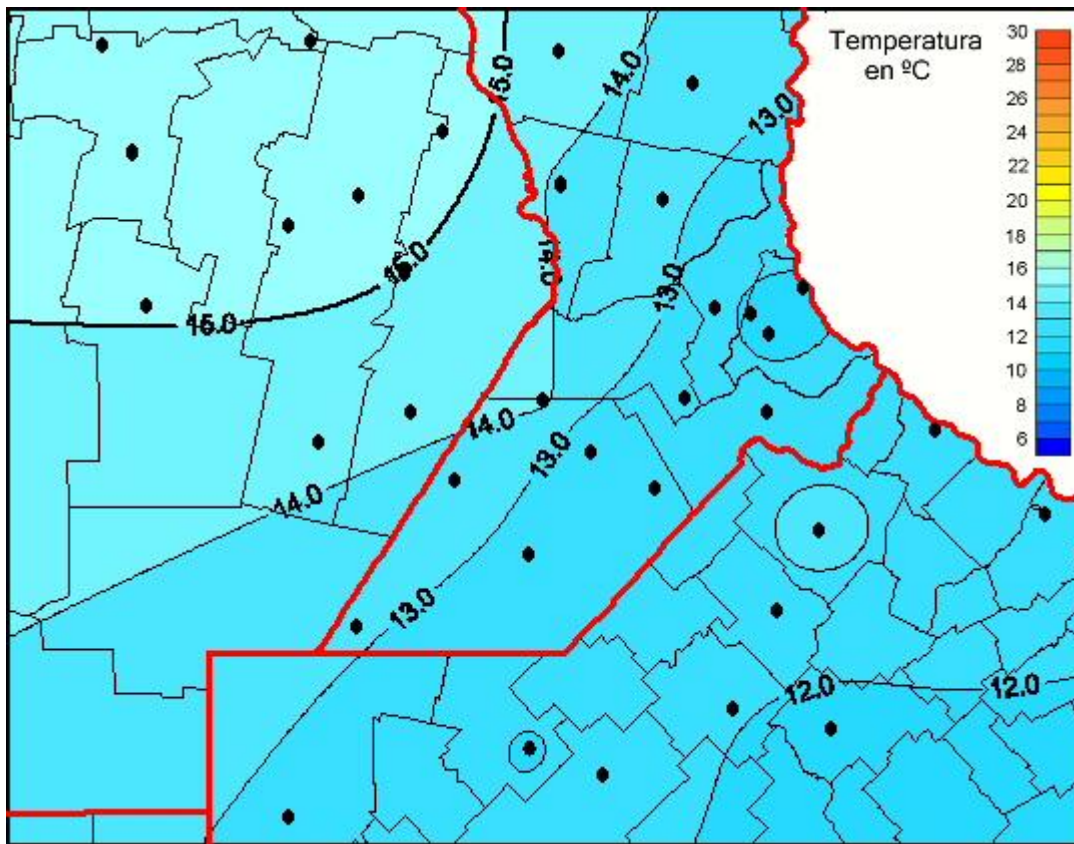

# Temperaturas Medias

Mapa de temperaturas medias de las últimas 24 horas.  
(Desde las 8:00AM hasta las 8:00AM). Se actualiza a las 10:00hs.