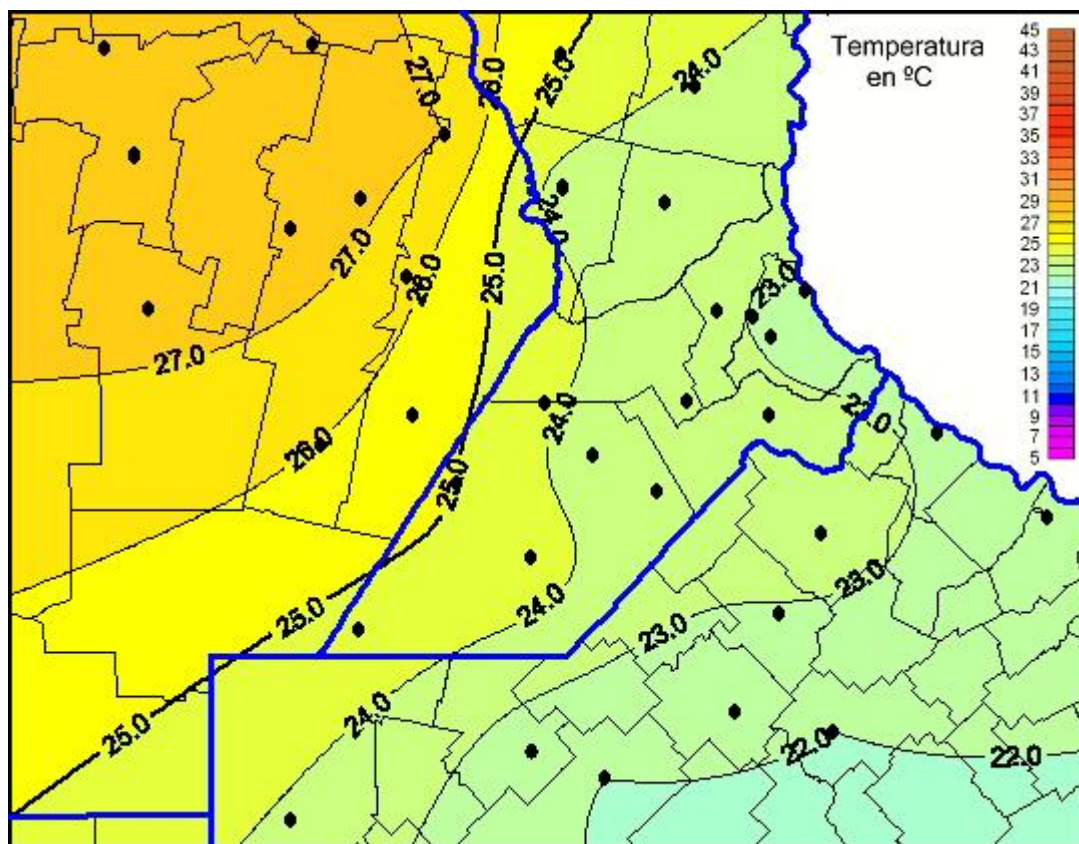

Temperaturas Máximas

Mapa de temperaturas máximas de las últimas 24 horas.
(Desde las 8:00AM hasta las 8:00AM). Se actualiza a las 10:00hs.

BOLSA
DE COMERCIO
DE ROSARIO

www.facebook.com/BCROficial

twitter.com/bcrgrensa