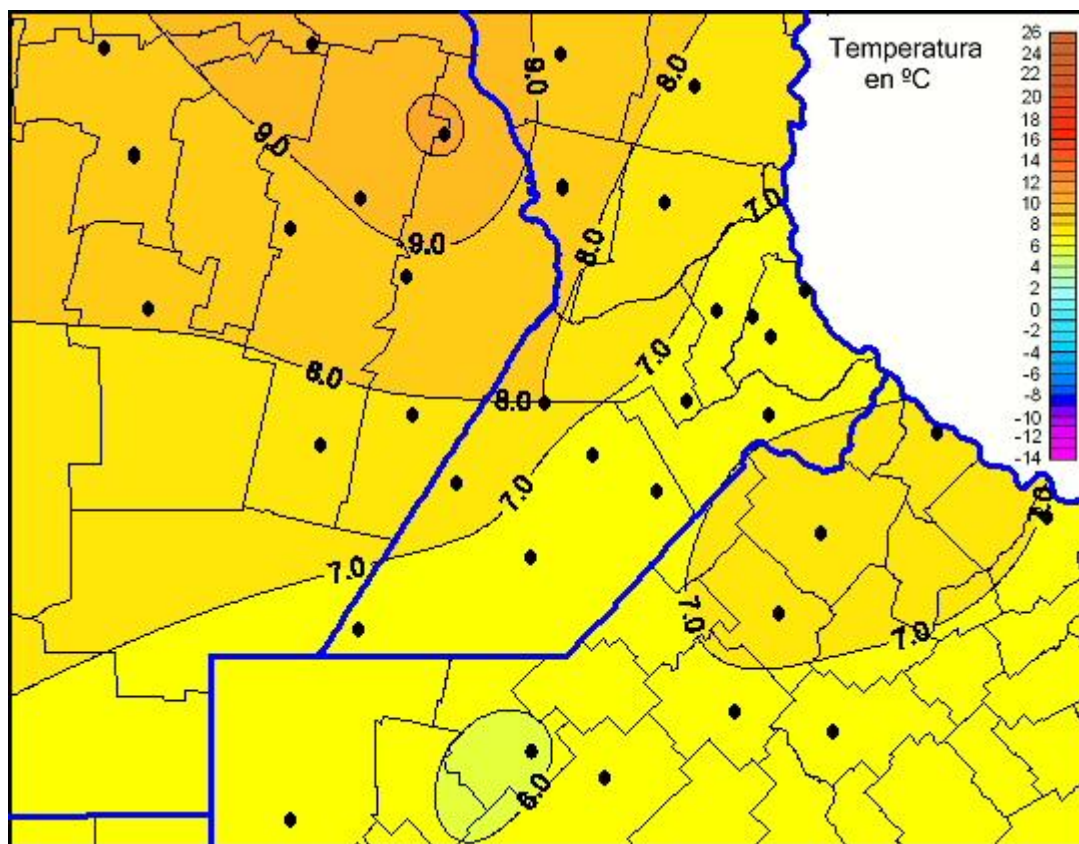

Temperaturas Mínimas

Mapa de temperaturas mínimas de las últimas 24 horas.
(Desde las 8:00AM hasta las 8:00AM). Se actualiza a las 10:00hs.