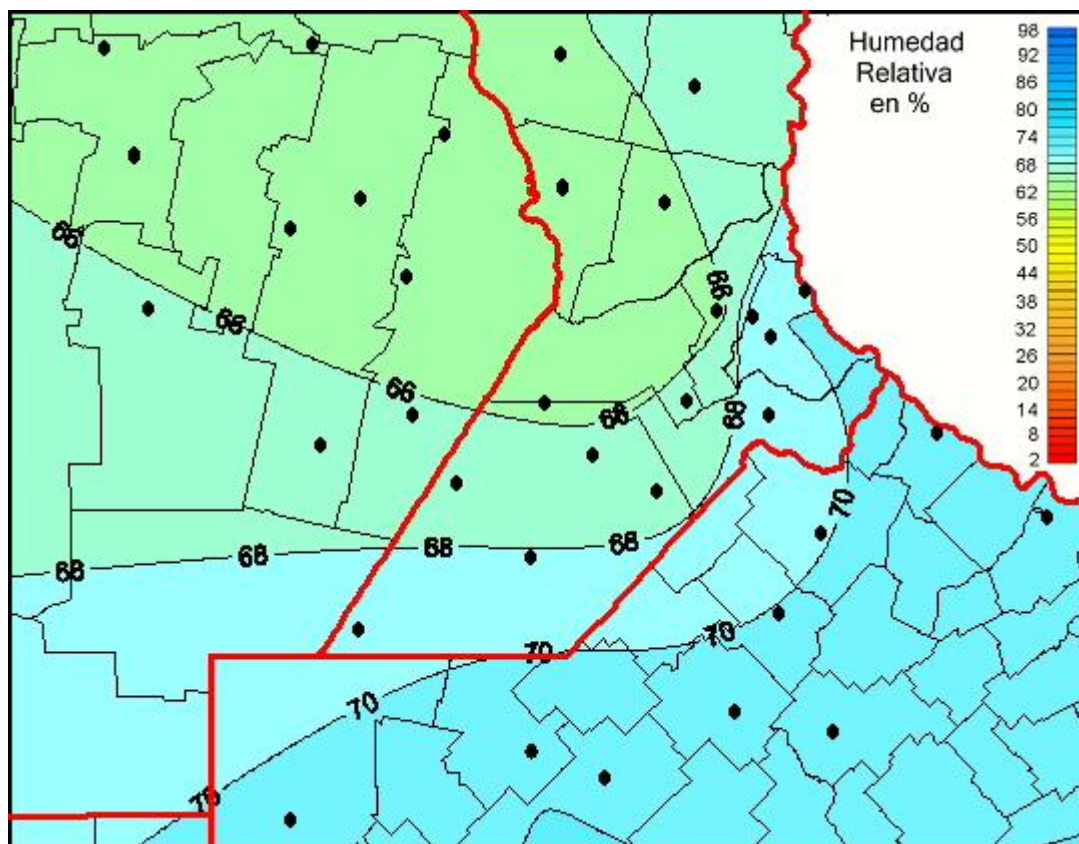

Humedad Relativa

Mapa de humedad relativa de las últimas 24 horas.
(Desde las 8:00AM hasta las 8:00AM). Se actualiza a las 10:00hs.