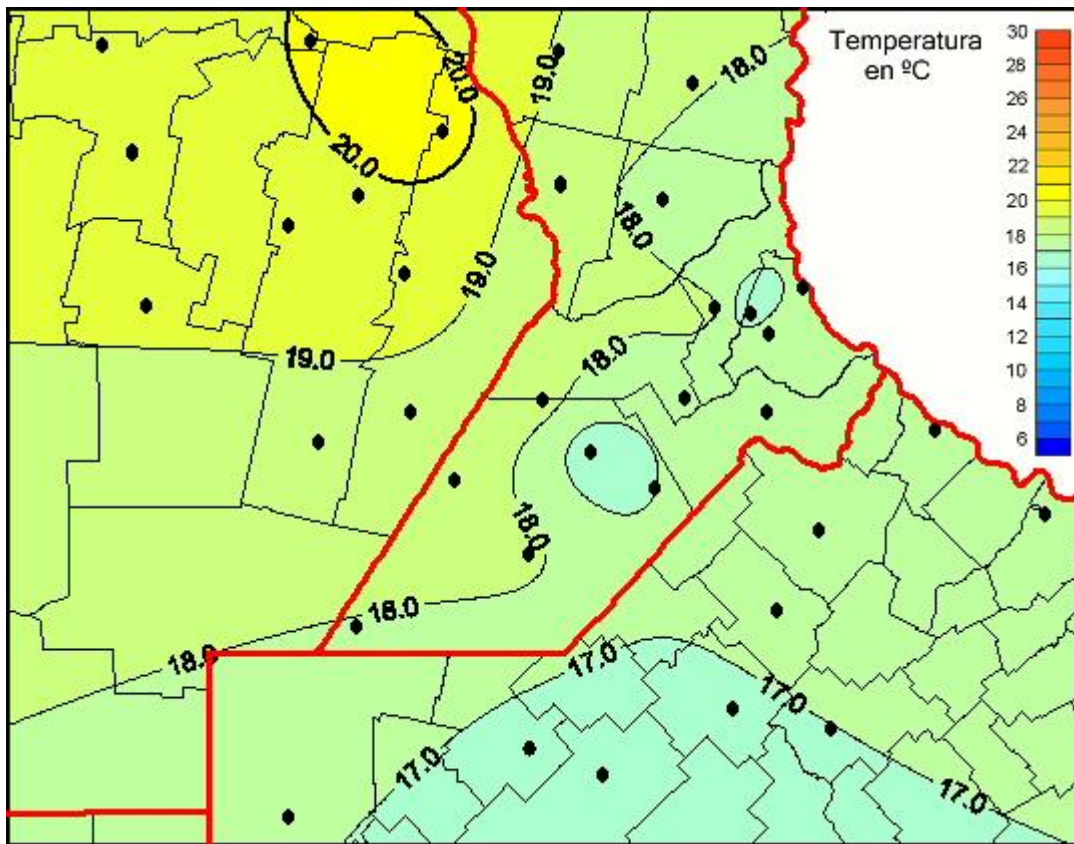

Temperaturas Medias

Mapa de temperaturas medias de las las últimas 24 horas.
(Desde las 8:00AM hasta las 8:00AM). Se actualiza a las 10:00hs.