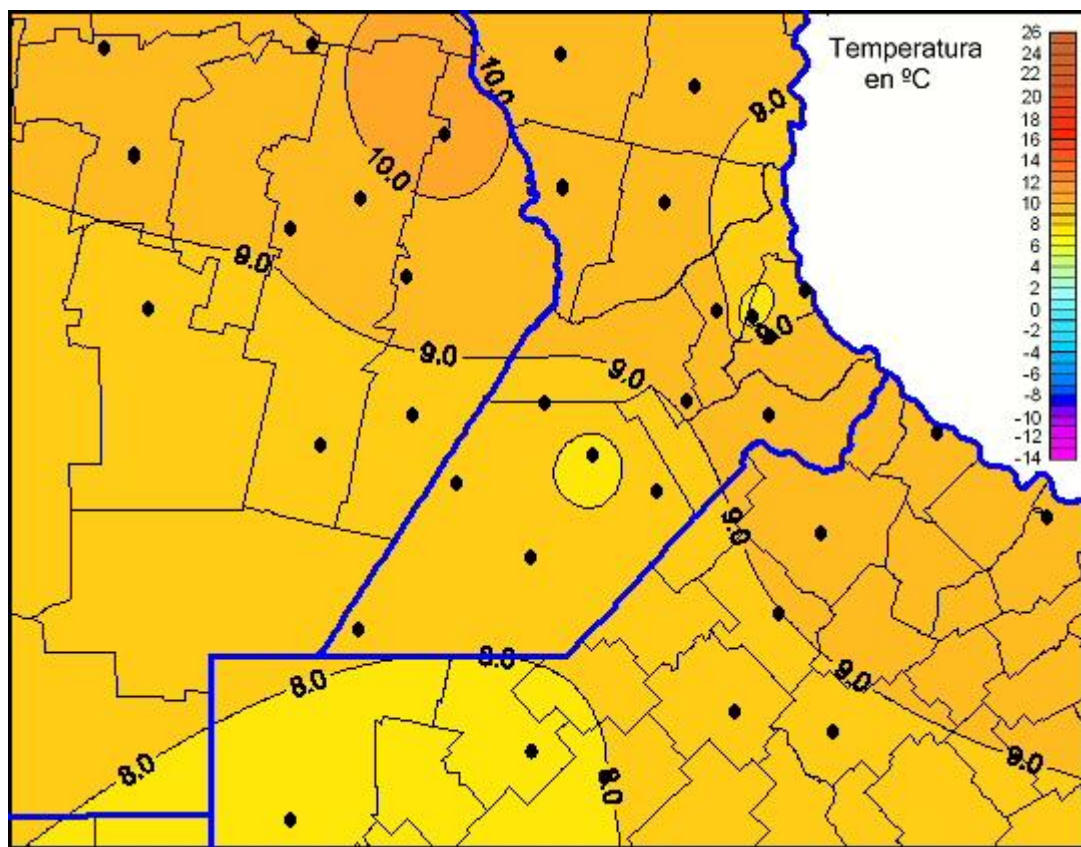

Temperaturas Mínimas

Mapa de temperaturas mínimas de las las últimas 24 horas.
(Desde las 8:00AM hasta las 8:00AM). Se actualiza a las 10:00hs.