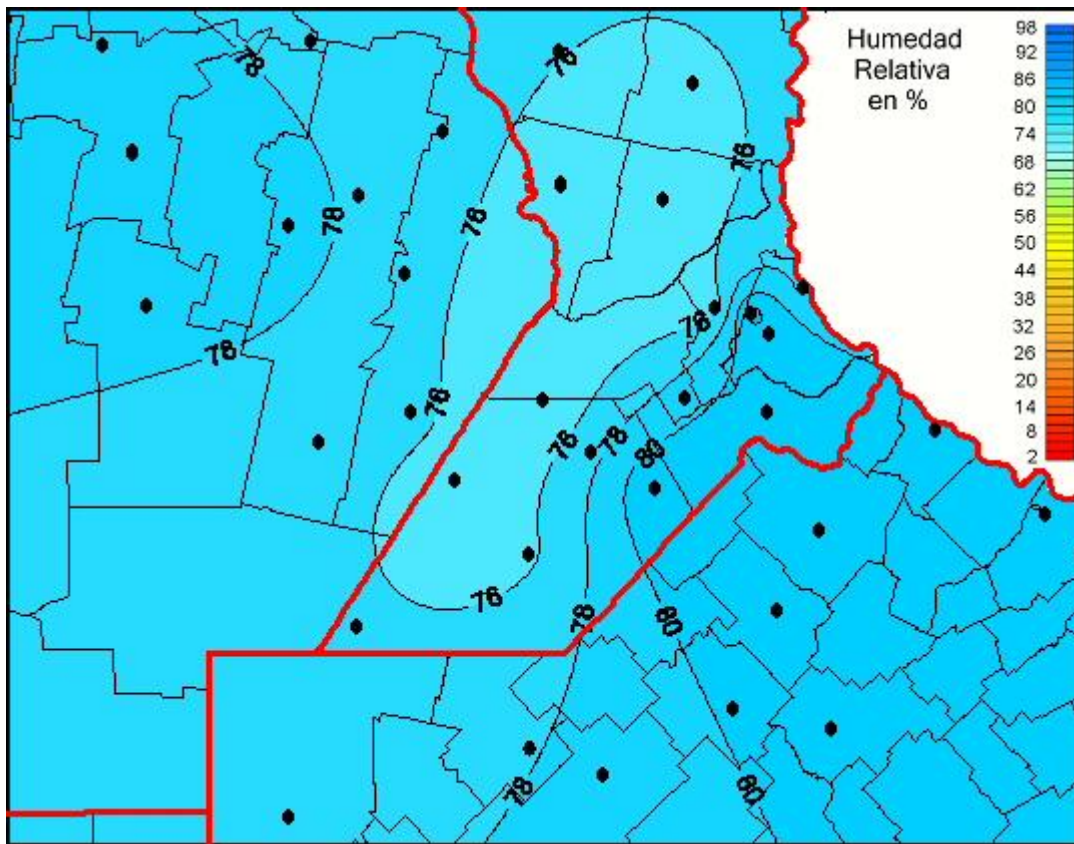

Humedad Relativa

Mapa de humedad relativa de las últimas 24 horas.
(Desde las 8:00AM hasta las 8:00AM). Se actualiza a las 10:00hs.