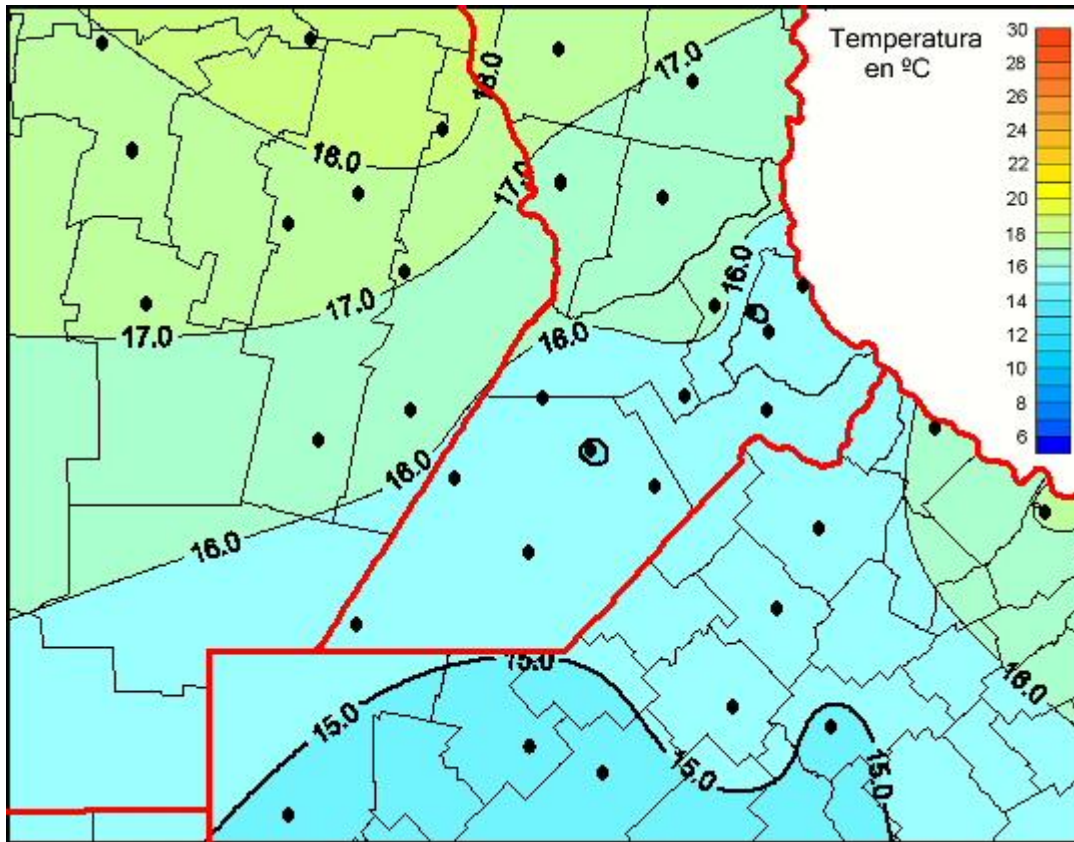

Temperaturas Medias

Mapa de temperaturas medias de las las últimas 72 horas.
(Desde las 8:00AM hasta las 8:00AM). Se actualiza a las 10:00hs.