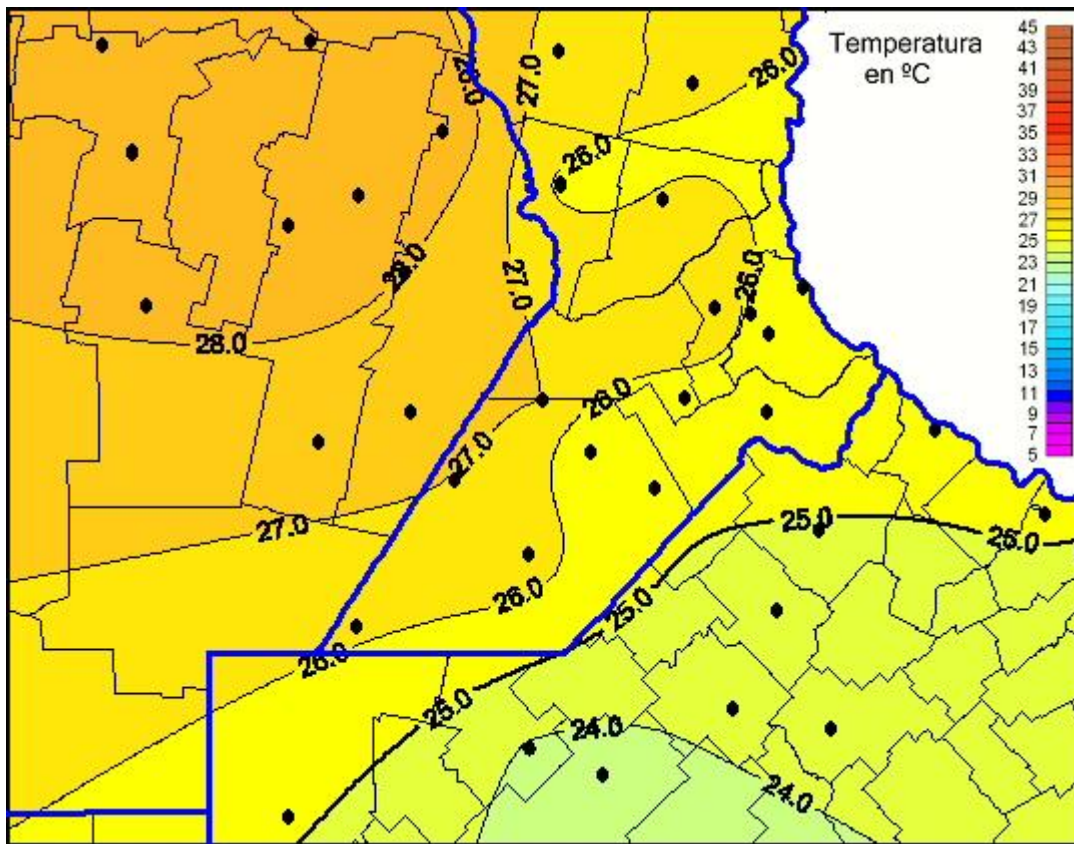

Temperaturas Máximas

Mapa de temperaturas máximas de las últimas 72 horas.
(Desde las 8:00AM hasta las 8:00AM). Se actualiza a las 10:00hs.