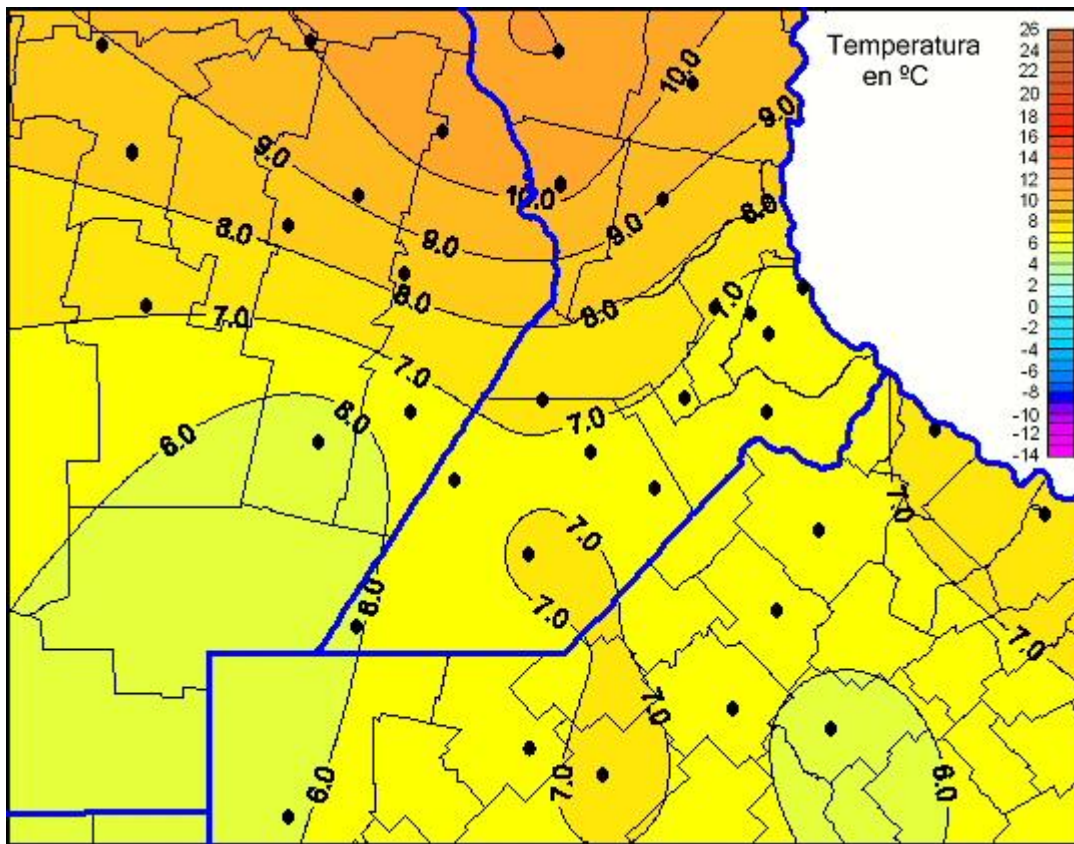

Temperaturas Mínimas

Mapa de temperaturas mínimas de las las últimas 72 horas.
(Desde las 8:00AM hasta las 8:00AM). Se actualiza a las 10:00hs.