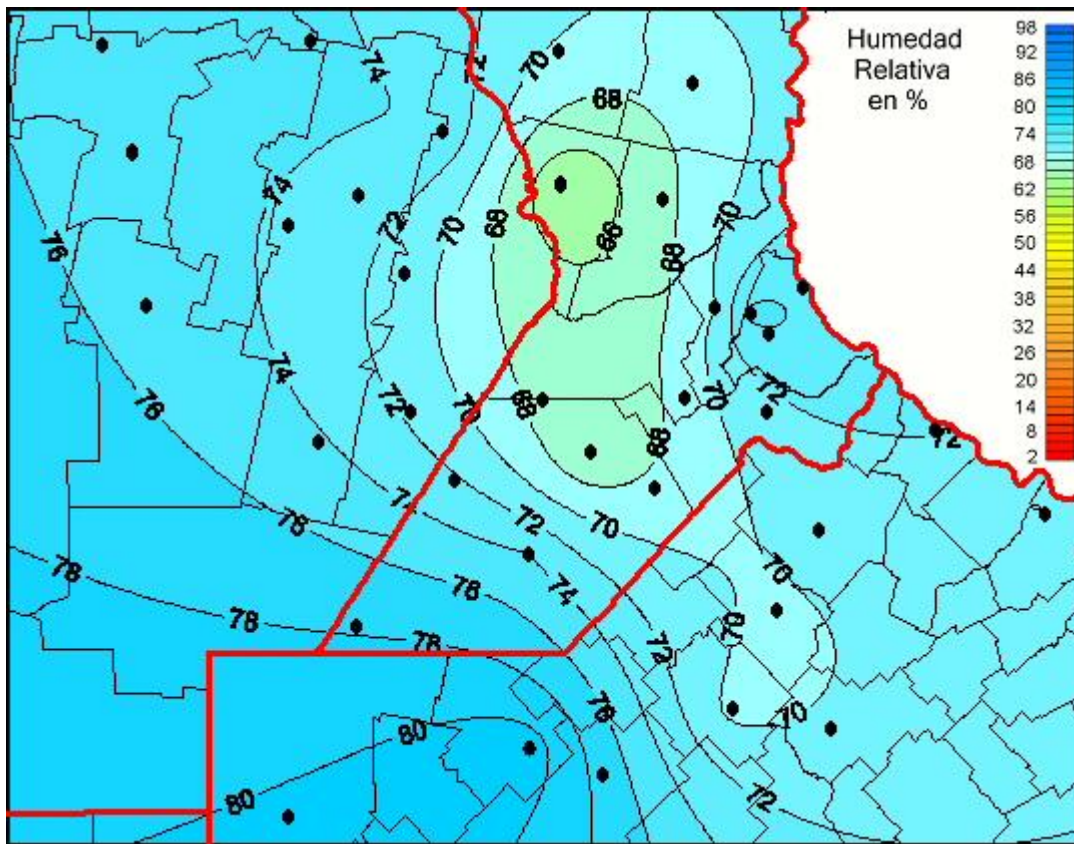

## Humedad Relativa

Mapa de humedad relativa de las las últimas 72 horas.  
(Desde las 8:00AM hasta las 8:00AM). Se actualiza a las 10:00hs.