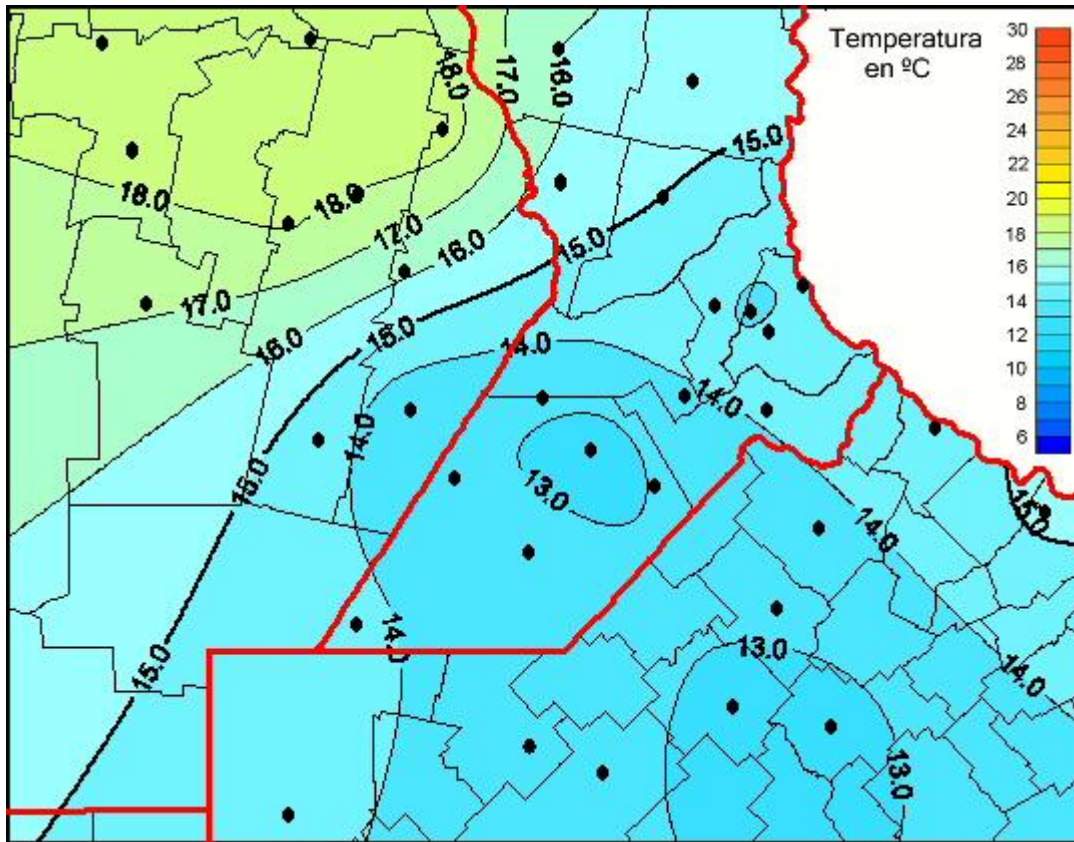

Temperaturas Medias

Mapa de temperaturas medias de las las últimas 24 horas.
(Desde las 8:00AM hasta las 8:00AM). Se actualiza a las 10:00hs.