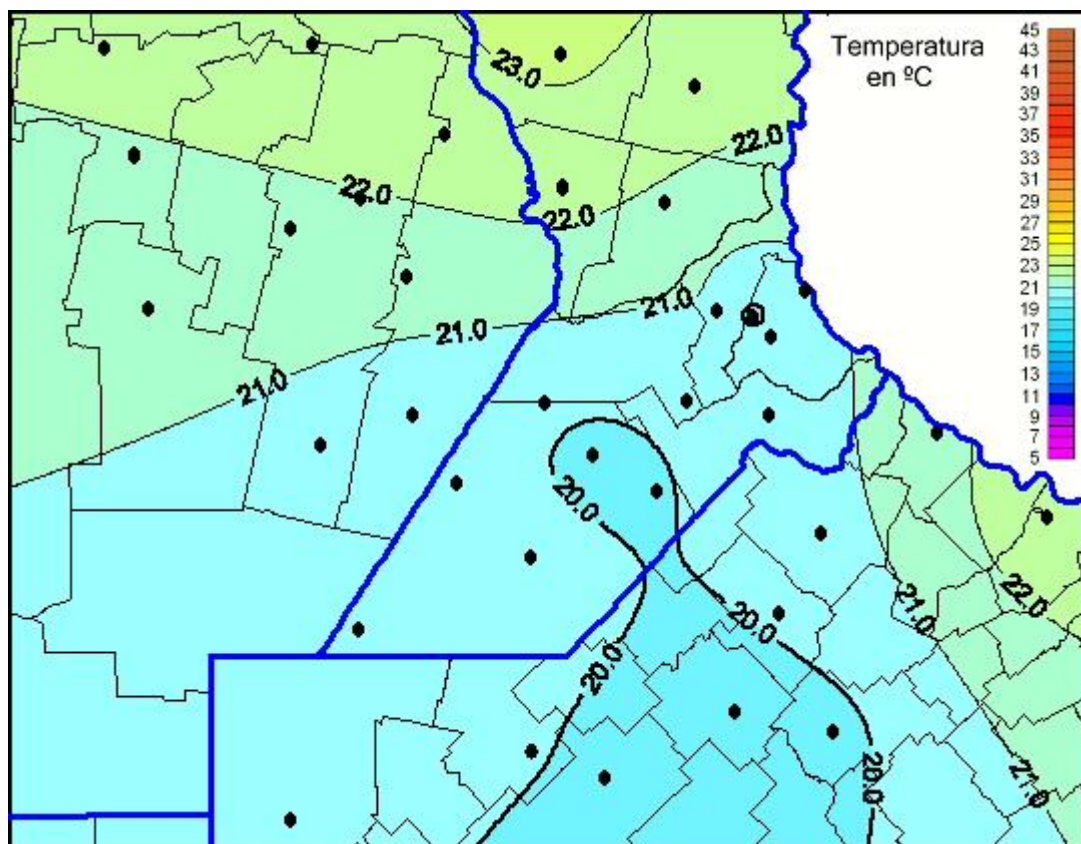

Temperaturas Máximas

Mapa de temperaturas máximas de las las últimas 24 horas.
(Desde las 8:00AM hasta las 8:00AM). Se actualiza a las 10:00hs.