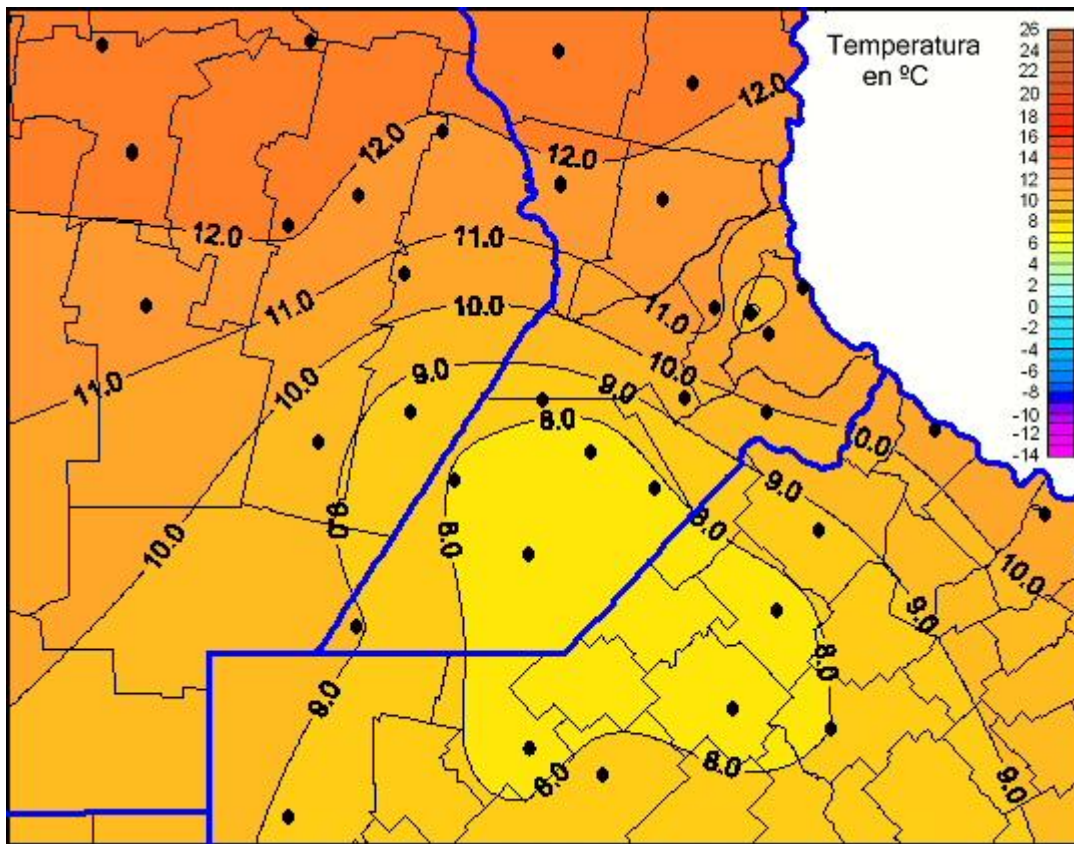

Temperaturas Mínimas

Mapa de temperaturas mínimas de las últimas 24 horas.
(Desde las 8:00AM hasta las 8:00AM). Se actualiza a las 10:00hs.