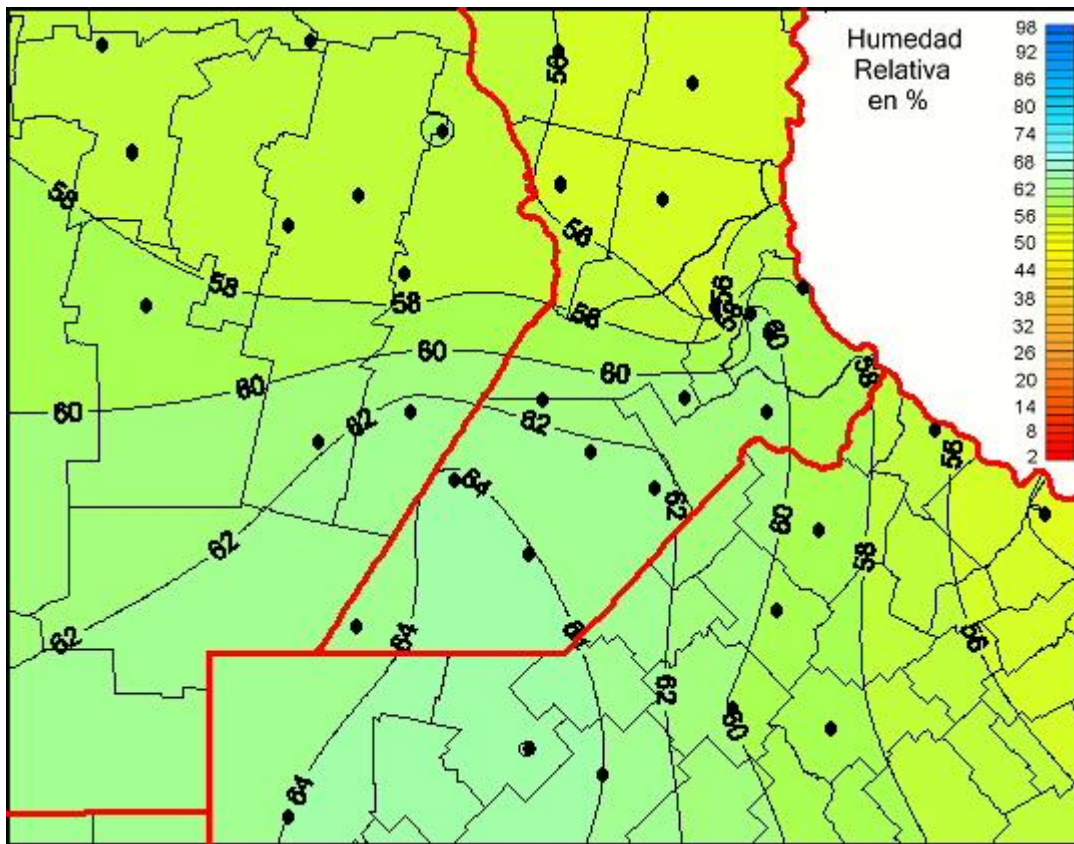

Humedad Relativa

Mapa de humedad relativa de las últimas 24 horas.
(Desde las 8:00AM hasta las 8:00AM). Se actualiza a las 10:00hs.