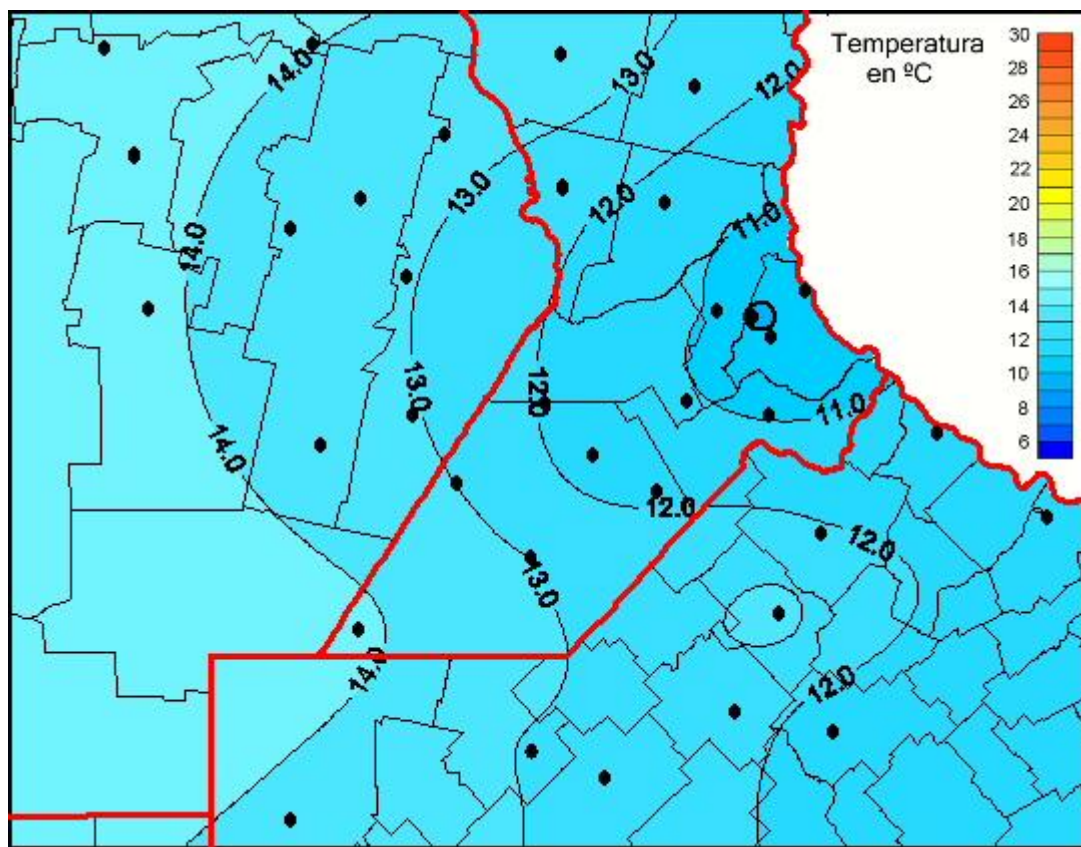

Temperaturas Medias

Mapa de temperaturas medias de las las últimas 24 horas.
(Desde las 8:00AM hasta las 8:00AM). Se actualiza a las 10:00hs.