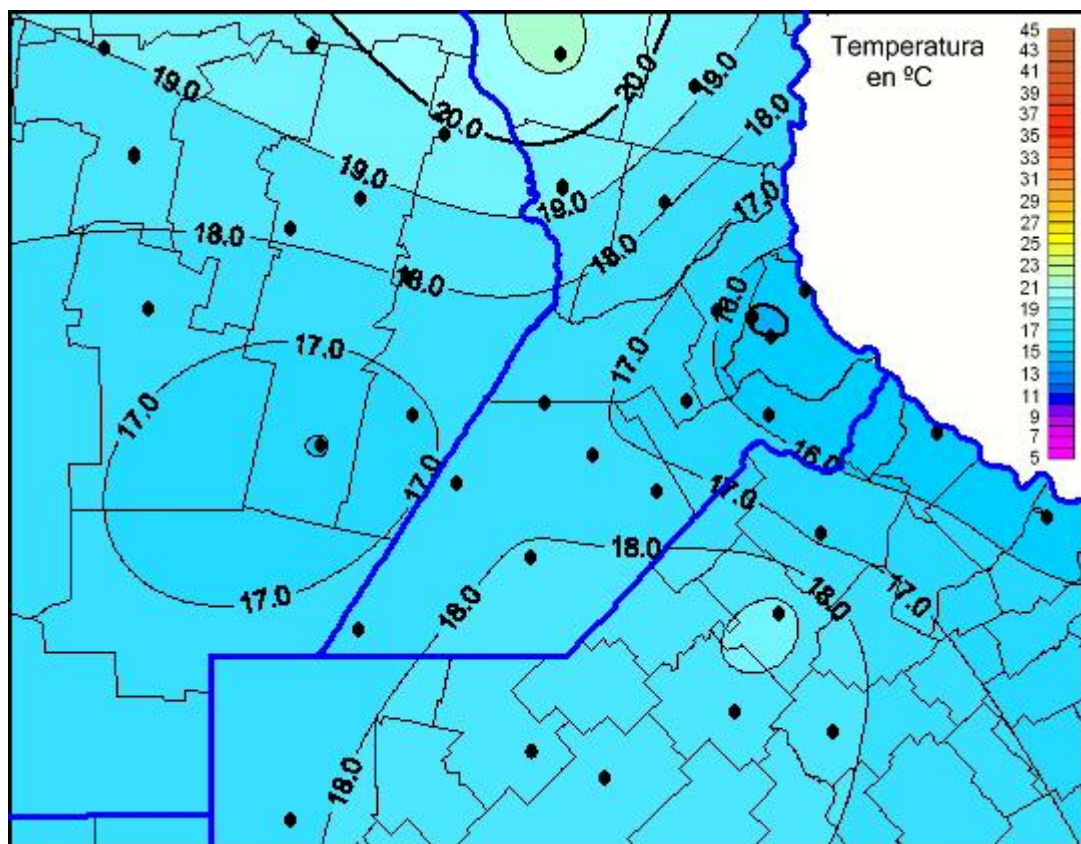

Temperaturas Máximas

Mapa de temperaturas máximas de las últimas 24 horas.
(Desde las 8:00AM hasta las 8:00AM). Se actualiza a las 10:00hs.