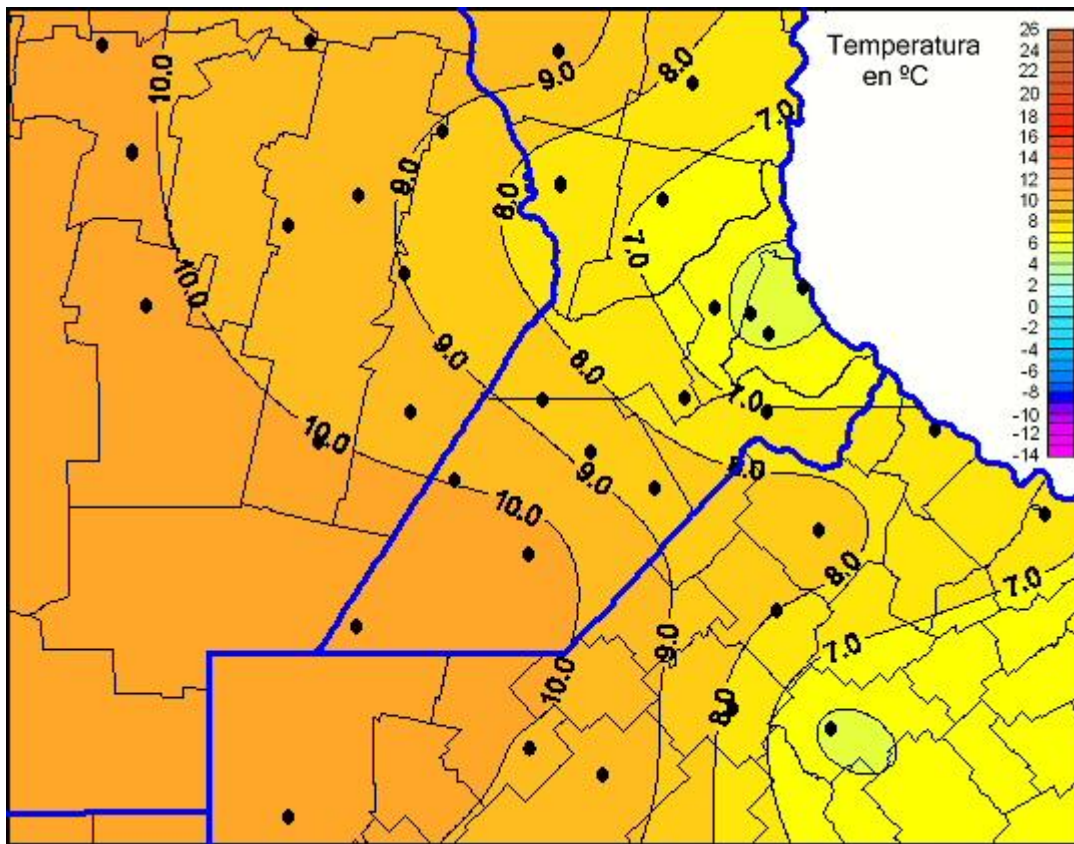

Temperaturas Mínimas

Mapa de temperaturas mínimas de las las últimas 24 horas.
(Desde las 8:00AM hasta las 8:00AM). Se actualiza a las 10:00hs.