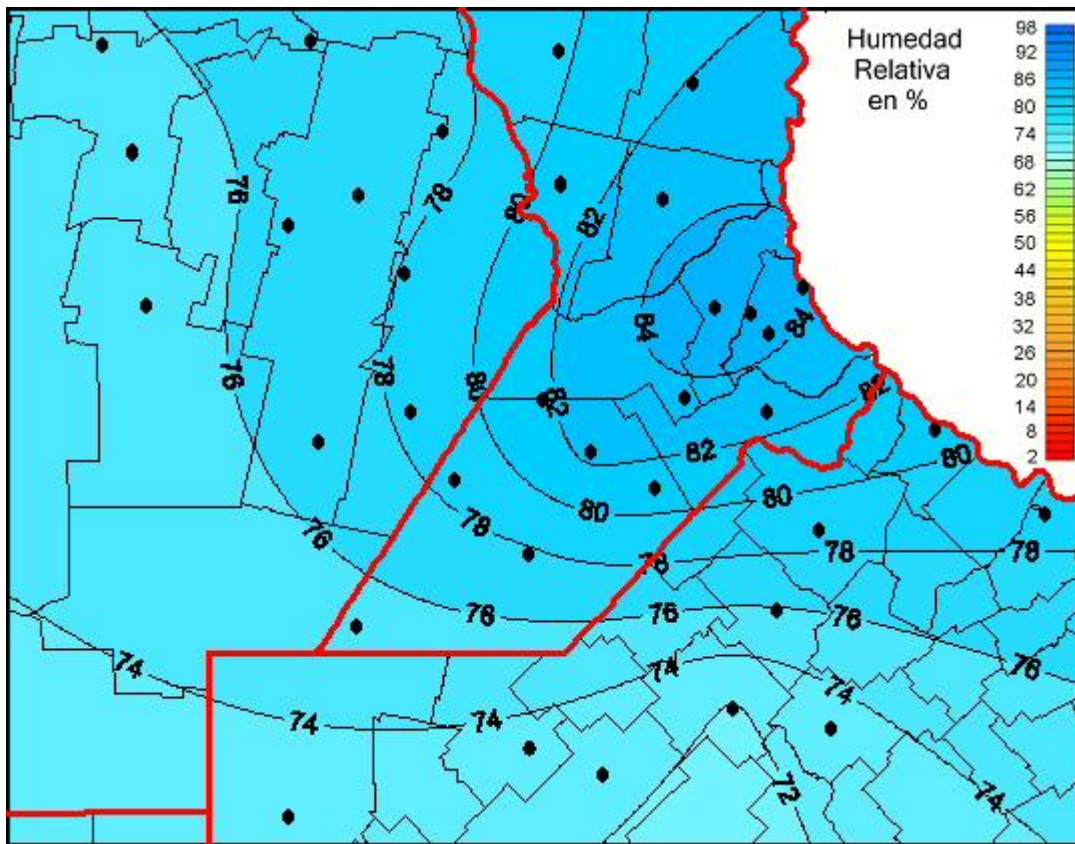

Humedad Relativa

Mapa de humedad relativa de las últimas 24 horas.
(Desde las 8:00AM hasta las 8:00AM). Se actualiza a las 10:00hs.