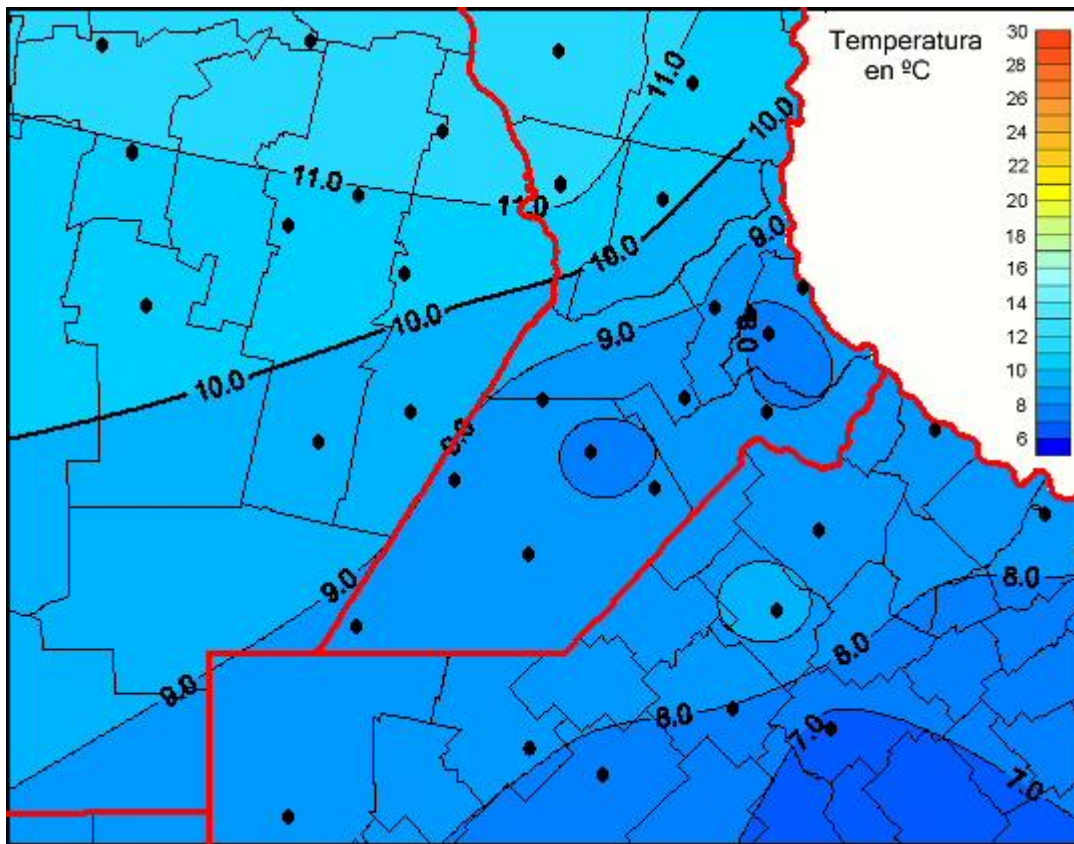

## Temperaturas Medias

Mapa de temperaturas medias de las las últimas 24 horas.  
(Desde las 8:00AM hasta las 8:00AM). Se actualiza a las 10:00hs.