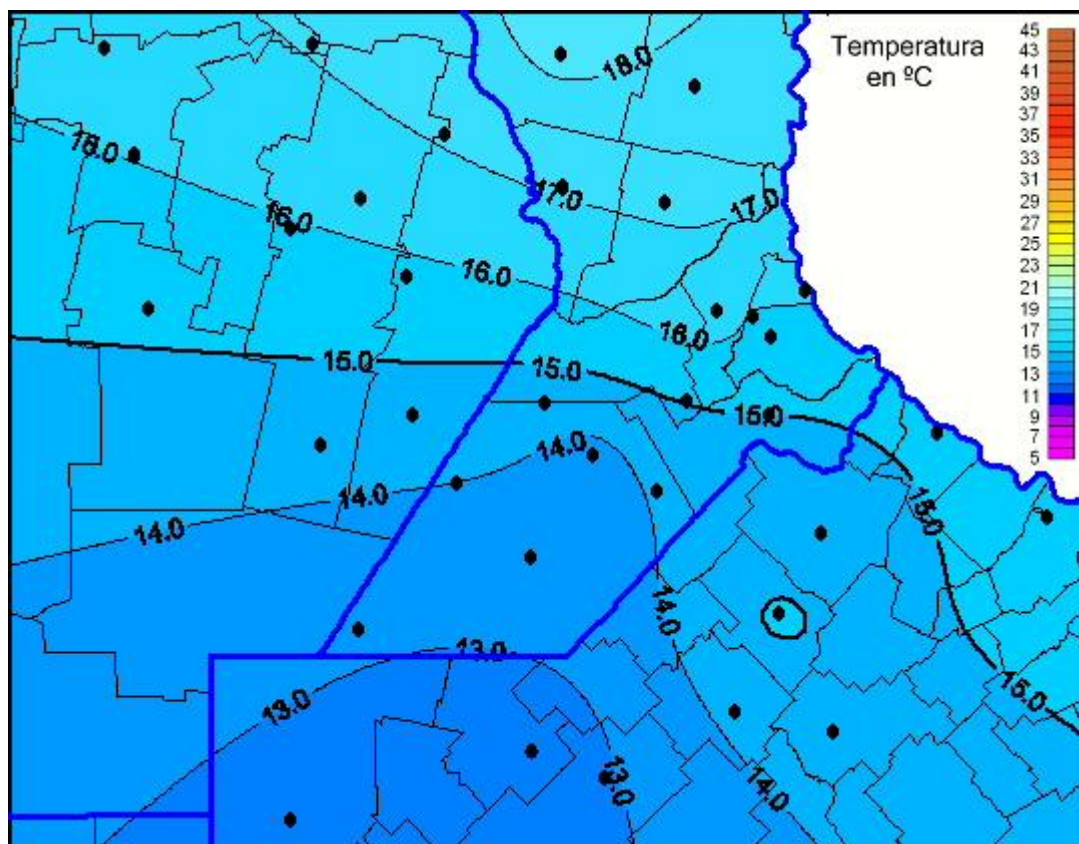

Temperaturas Máximas

Mapa de temperaturas máximas de las las últimas 24 horas.
(Desde las 8:00AM hasta las 8:00AM). Se actualiza a las 10:00hs.