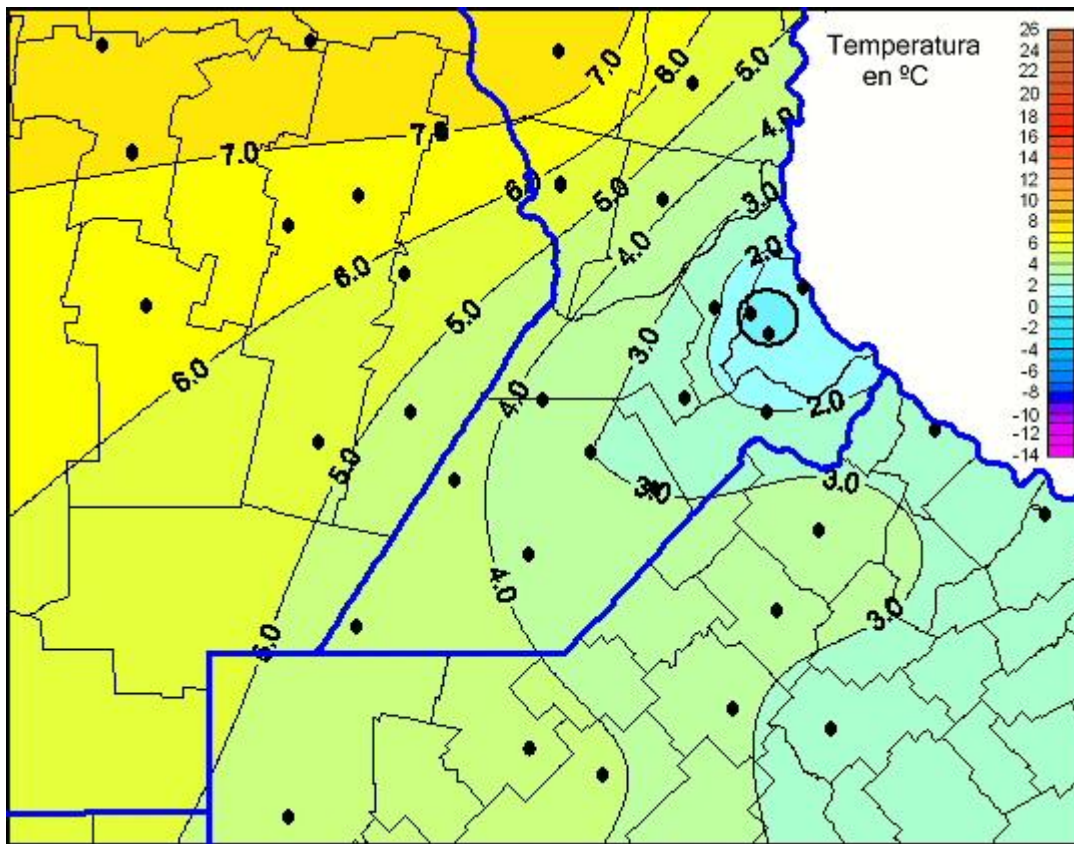

Temperaturas Mínimas

Mapa de temperaturas mínimas de las las últimas 24 horas.
(Desde las 8:00AM hasta las 8:00AM). Se actualiza a las 10:00hs.