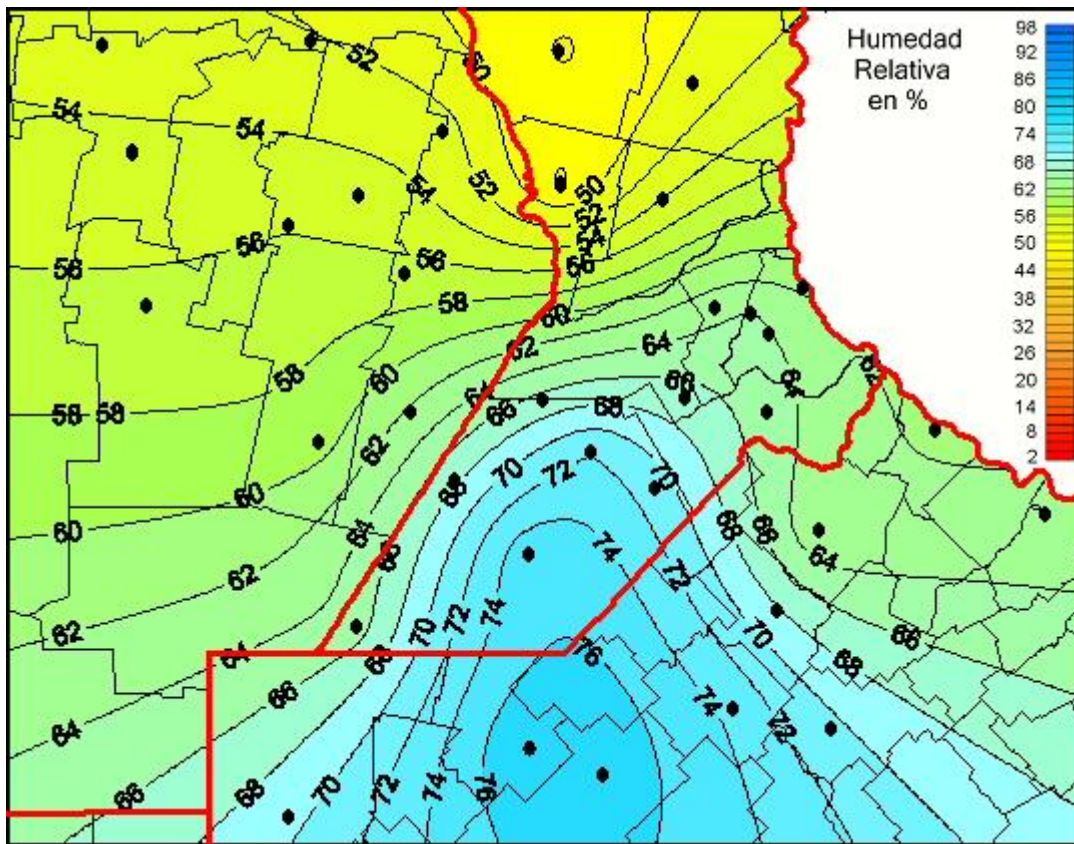

Humedad Relativa

Mapa de humedad relativa de las las últimas 24 horas.
(Desde las 8:00AM hasta las 8:00AM). Se actualiza a las 10:00hs.