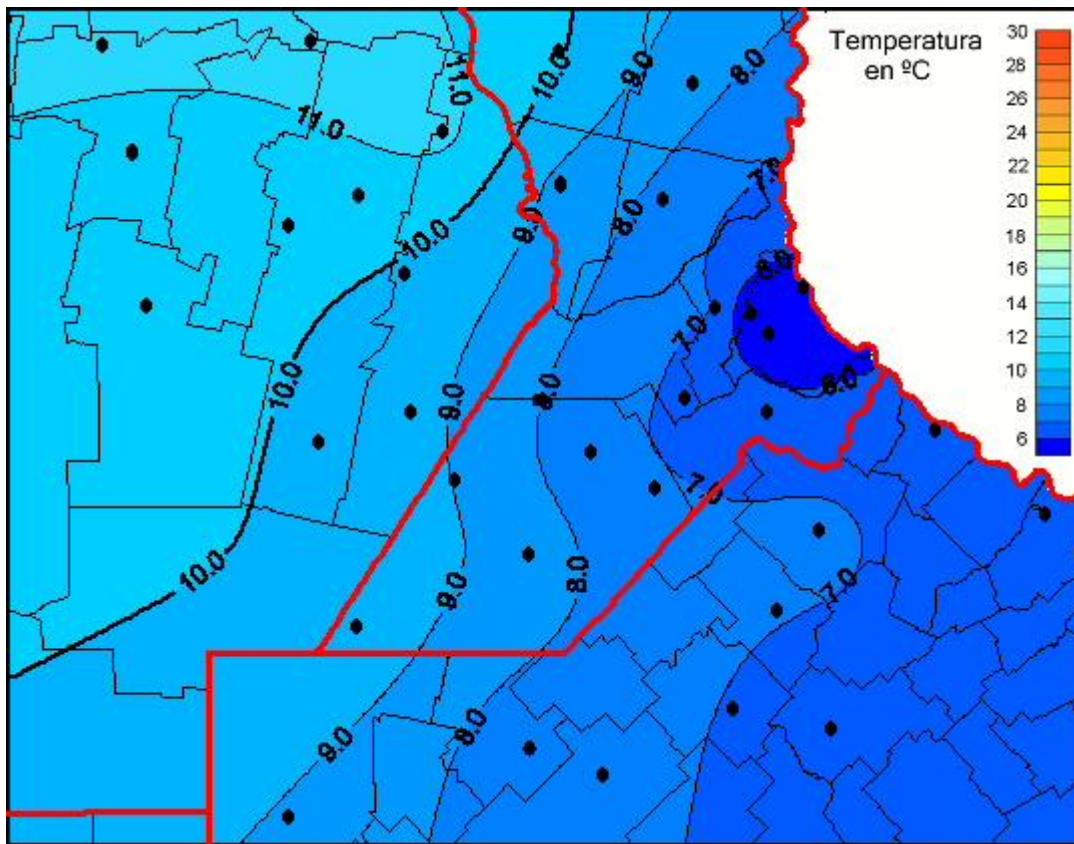

Temperaturas Medias

Mapa de temperaturas medias de las las últimas 24 horas.
(Desde las 8:00AM hasta las 8:00AM). Se actualiza a las 10:00hs.