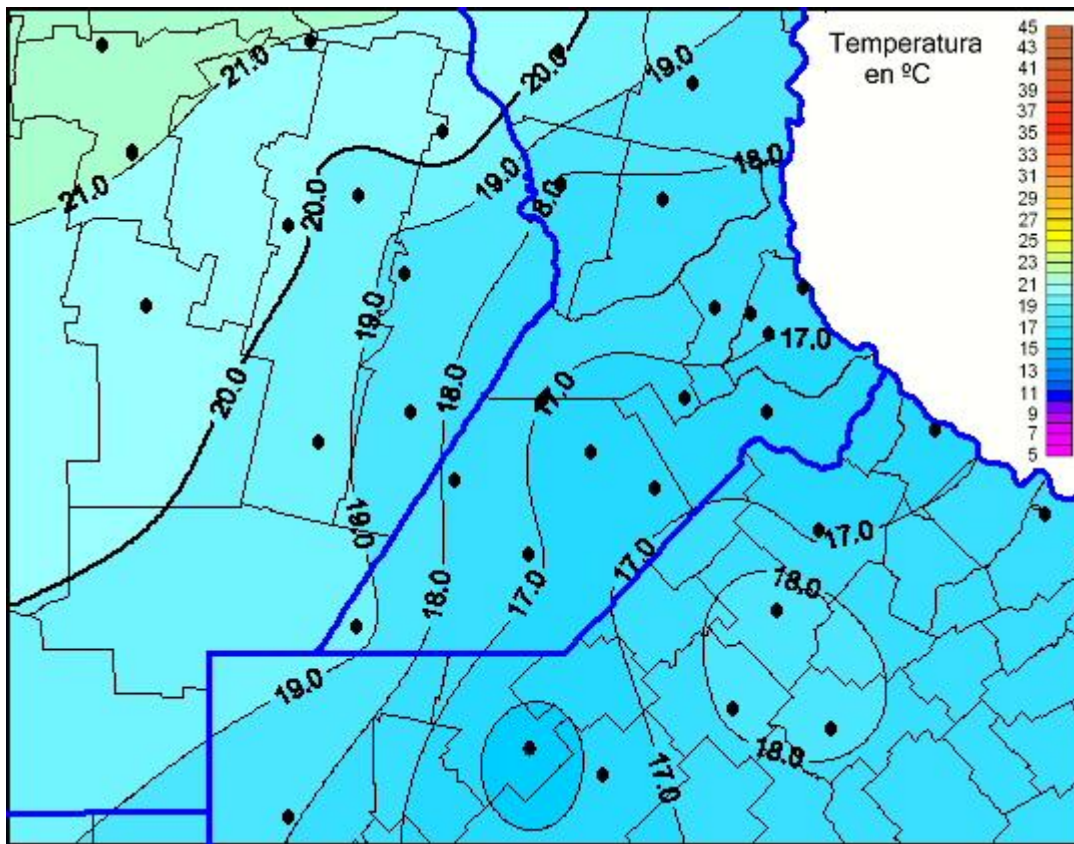

## Temperaturas Máximas

Mapa de temperaturas máximas de las últimas 24 horas.  
(Desde las 8:00AM hasta las 8:00AM). Se actualiza a las 10:00hs.