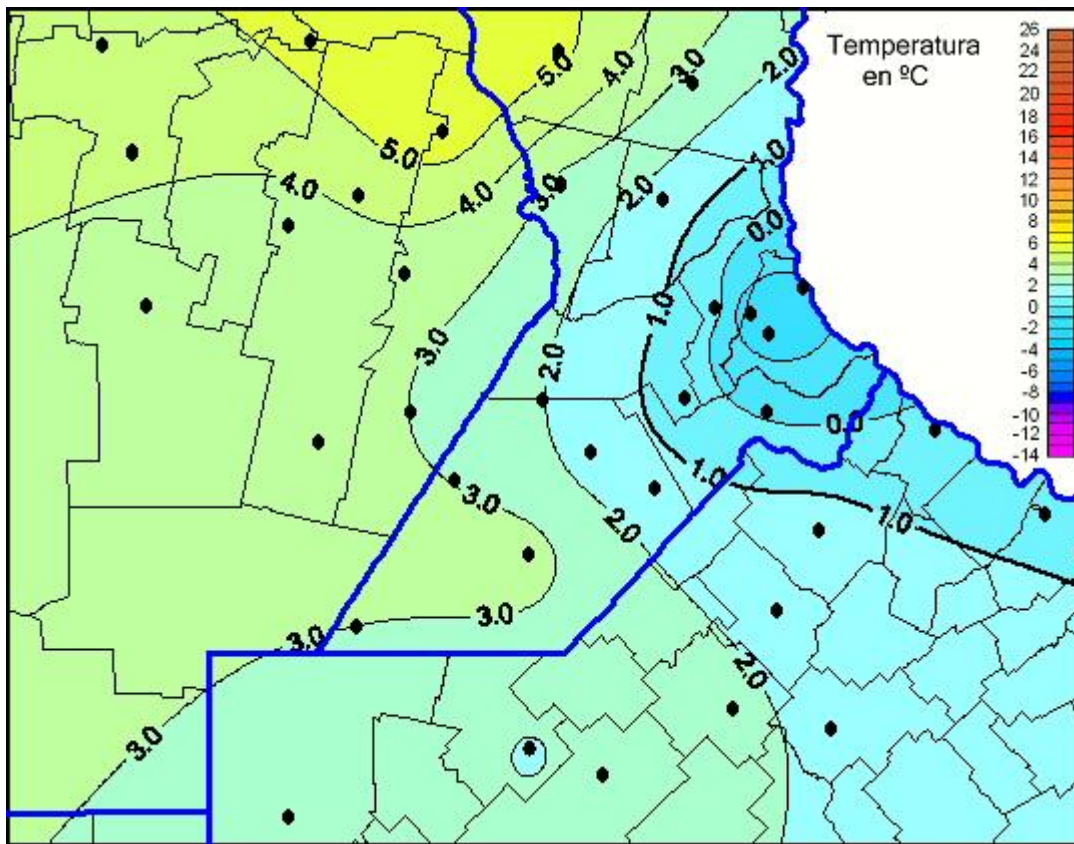

Temperaturas Mínimas

Mapa de temperaturas mínimas de las las últimas 24 horas.
(Desde las 8:00AM hasta las 8:00AM). Se actualiza a las 10:00hs.